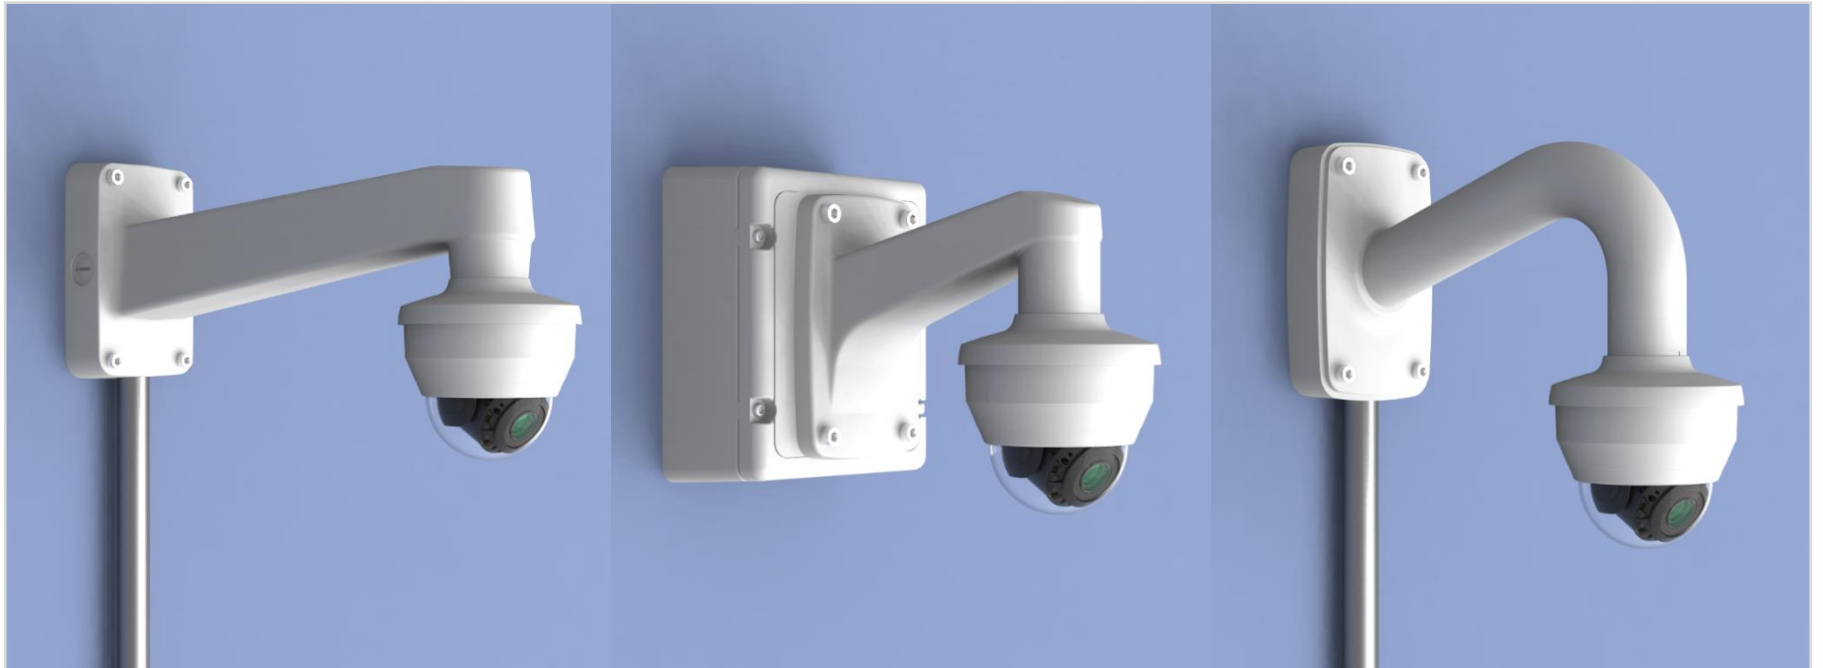

LND - 6012R / 6022R

Wall Mount

SBP-390MMW2

Hanging Mount