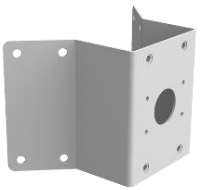

SBP-390MMW2

or

SBP-300MMW1

or

SBP-300MMW

Hanging Mount

SBP-187HMW

PNV – A6081R / A9081R / A9081RLP

Corner Mount

SBP-300KMW1

Option

Installation Box
SBP-300NBW

Wall Mount

SBP-390MMW2

or

SBP-300MMW1