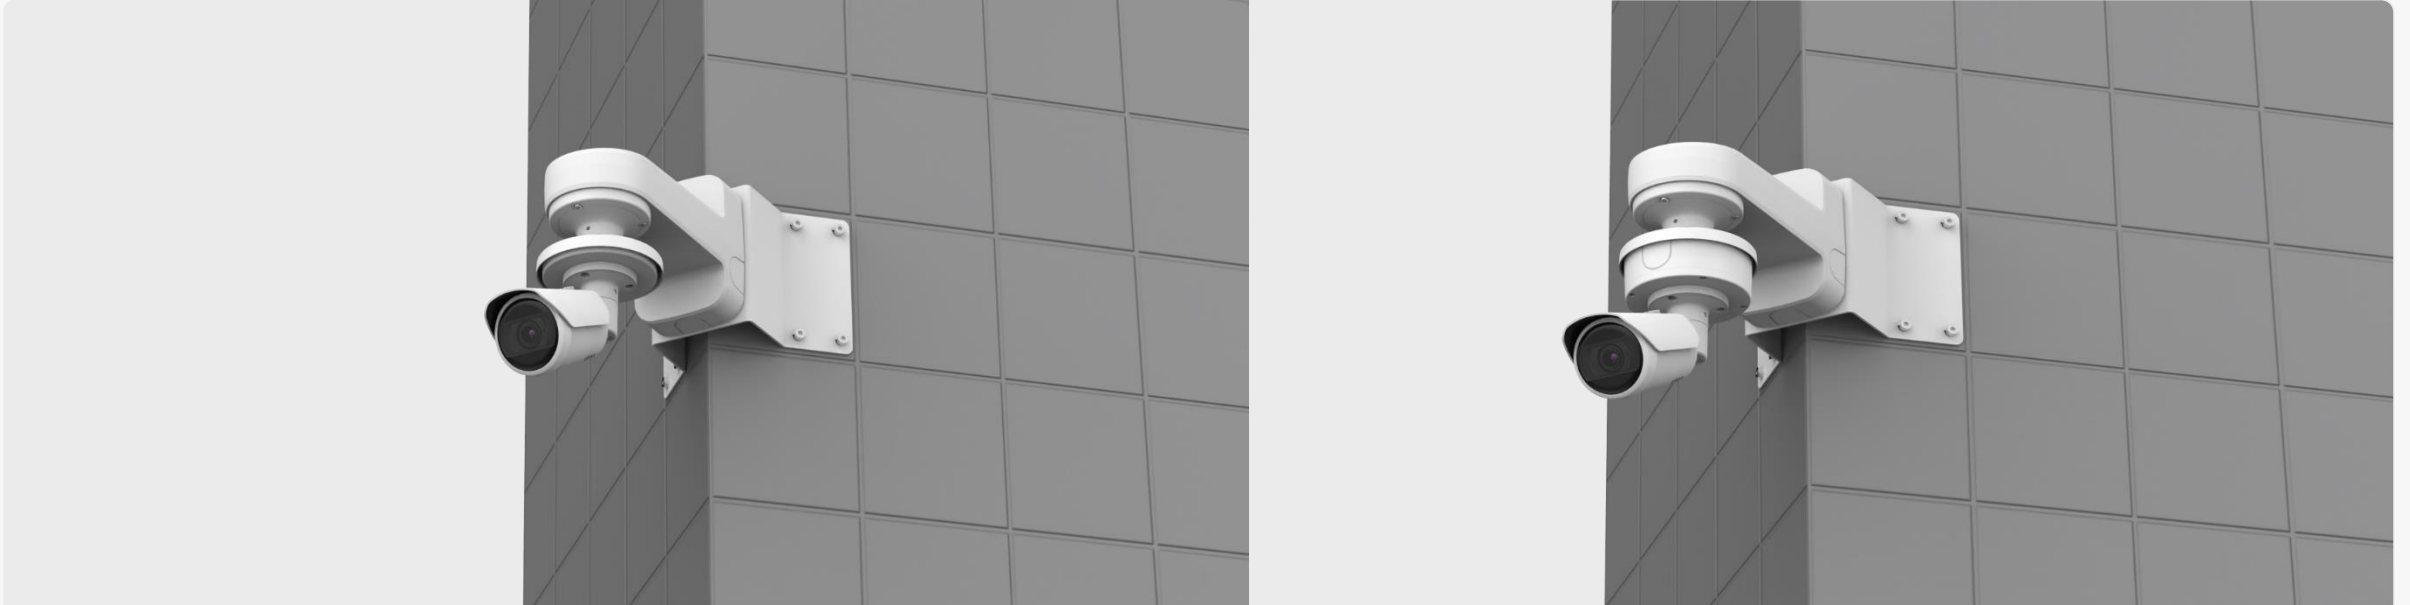

[Ceiling 1](#)

[Ceiling 2](#)

[Ceiling 3](#)

[Ceiling 4](#)

[Wall 1](#)

[Wall 2](#)

[Wall 3](#)

[Pole 1](#)

[Pole 2](#)

[Pole 3](#)

[Corner 1](#)

[Corner 2](#)

[Corner 3](#)

[Parapet](#)

QNO – C9083R / C8083R / C8024R / C8013R

Corner Mount

SBP-156KMW

SBP-250WMW

or

SBP-400WMW

Wall & Pole Adaptor

Option

Wall & Pole Adaptor
SBP-115PFA

Hanging Adaptor
SBP-140HMW

Gang Plate & Back Box

Essential

or