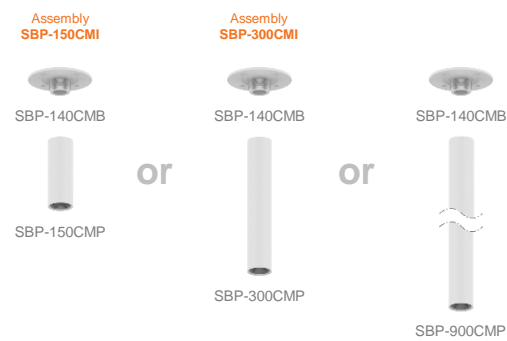

Ceiling Mount

Hanging Adaptor

Thread Converter

Ceiling Mount

Hanging Adaptor

[Ceiling 1](#)[Ceiling 2](#)[Ceiling 3](#)**Wall 1**[Wall 2](#)[Wall 3](#)[Pole 1](#)[Pole 2](#)[Pole 3](#)[Corner 1](#)[Corner 2](#)[Corner 3](#)[Parapet](#)