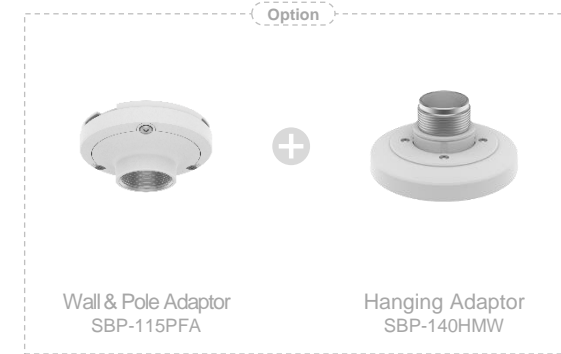

— **Corner Mount** — — **Wall & Pole Mount** —

SBP-156KMW

SBP-140WMW

— **Corner Mount** — — **Wall & Pole Mount** — — **Wall & Pole Adaptor** —

SBP-156KMW

SBP-250WMW

SBP-400WMW

Wall & Pole Adaptor
SBP-115PFA