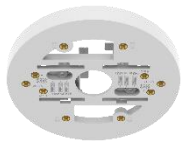

SBP-140CMT