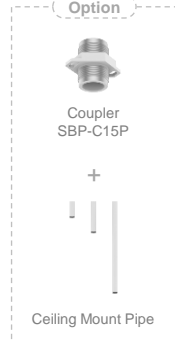

SBP-300CMTS

SBP-140HMW

— Hanging Adaptor —

[Ceiling 1](#)[Ceiling 2](#)[Ceiling 3](#)[Wall 1](#)[Wall 2](#)[Wall 3](#)[Pole 1](#)[Pole 2](#)[Pole 3](#)[Corner 1](#)[Corner 2](#)[Corner 3](#)[Parapet](#)

QNV - C9083R / C8083R

Ceiling Mount

Hanging Adaptor

Thread Converter

Ceiling Mount

Hanging Adaptor

[Ceiling 1](#)[Ceiling 2](#)[Ceiling 3](#)**Wall 1**[Wall 2](#)[Wall 3](#)[Pole 1](#)[Pole 2](#)[Pole 3](#)[Corner 1](#)[Corner 2](#)[Corner 3](#)[Parapet](#)