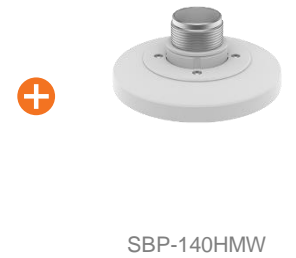

Ceiling Mount

Hanging Adaptor

Thread Converter

Ceiling Mount

Hanging Adaptor

[Ceiling 1](#)[Ceiling 2](#)[Ceiling 3](#)**[Wall 1](#)**[Wall 2](#)[Wall 3](#)[Pole 1](#)[Pole 2](#)[Pole 3](#)[Corner 1](#)[Corner 2](#)[Corner 3](#)[Parapet](#)