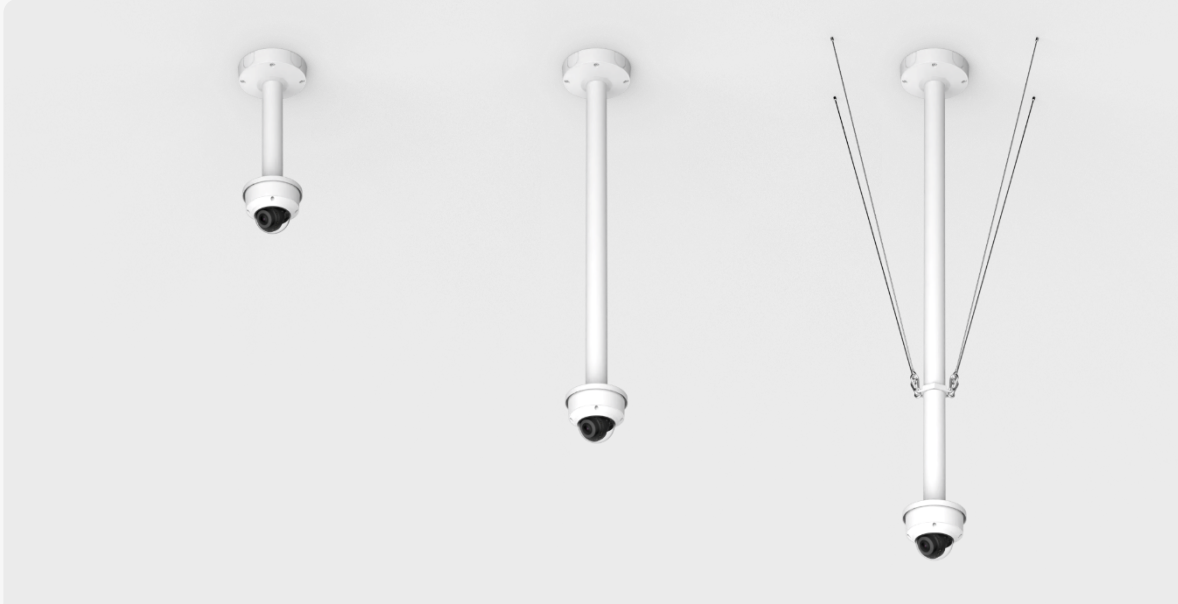

Ceiling Mount

Hanging Adaptor

Thread Converter

Ceiling Mount

Hanging Adaptor

[Ceiling 1](#)[Ceiling 2](#)[Ceiling 3](#)**[Wall 1](#)**[Wall 2](#)[Wall 3](#)[Pole 1](#)[Pole 2](#)[Pole 3](#)[Corner 1](#)[Corner 2](#)[Corner 3](#)[Parapet](#)

SBP-300CMTS

SBP-140HMW

— Hanging Adaptor —

[Ceiling 1](#)[Ceiling 2](#)[Ceiling 3](#)[Wall 1](#)[Wall 2](#)[Wall 3](#)[Pole 1](#)[Pole 2](#)[Pole 3](#)[Corner 1](#)[Corner 2](#)[Corner 3](#)[Parapet](#)

QNV - C9083R / C8083R

Ceiling Mount

Hanging Adaptor

Thread Converter

Ceiling Mount

Hanging Adaptor

[Ceiling 1](#)[Ceiling 2](#)[Ceiling 3](#)**Wall 1**[Wall 2](#)[Wall 3](#)[Pole 1](#)[Pole 2](#)[Pole 3](#)[Corner 1](#)[Corner 2](#)[Corner 3](#)[Parapet](#)