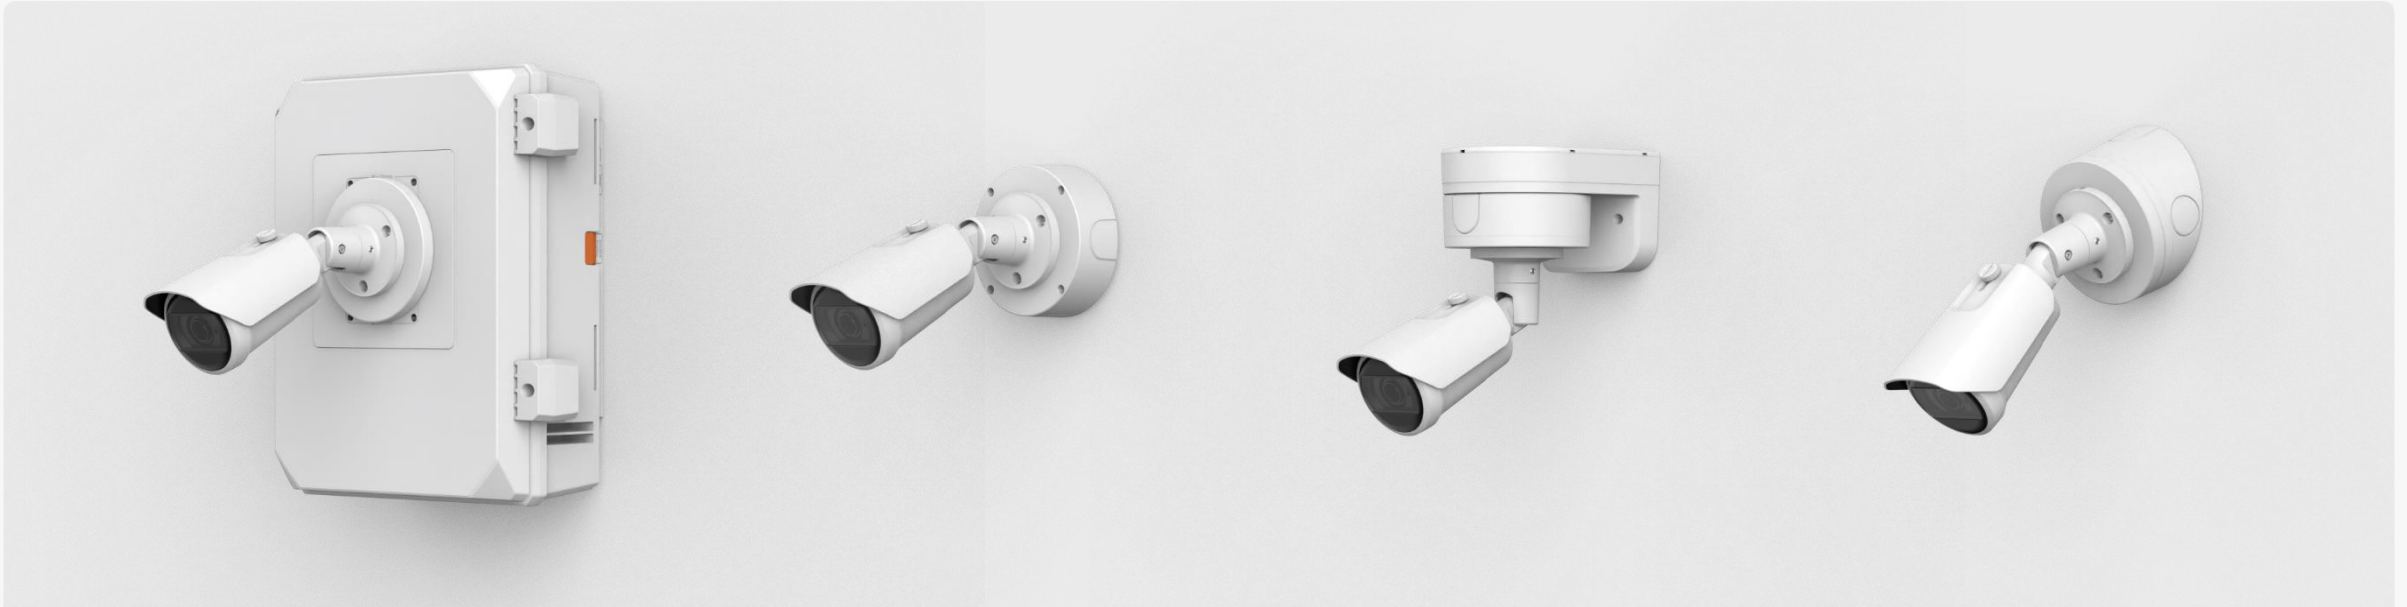

[Ceiling 1](#)

[Ceiling 2](#)

[Ceiling 3](#)

[Ceiling 4](#)

Wall 1

[Wall 2](#)

[Wall 3](#)

[Pole 1](#)

[Pole 2](#)

[Pole 3](#)

[Corner 1](#)

[Corner 2](#)

[Corner 3](#)

[Parapet](#)

QNO – C9083R / C8083R / C8024R / C8013R

Cabinet

Option

Wall & Pole Mount

SBP-140WMW

or

SBV-140TMW

Gang Plate & Back Box

Essential

or