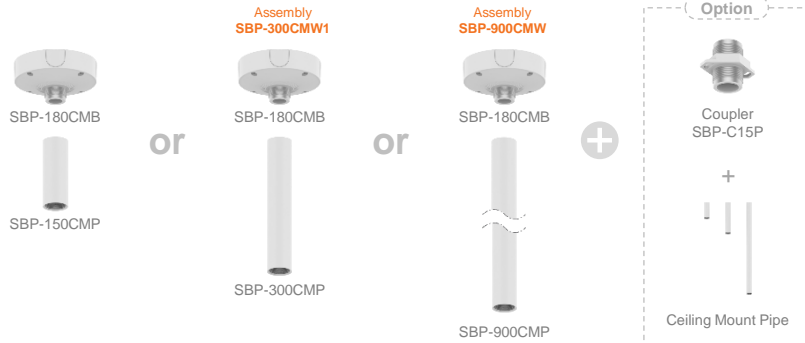

QNO – C9083R / C8083R / C8024R / C8013R

Ceiling Mount

Hanging Adaptor

Gang Plate & Back Box

[Ceiling 1](#)[Ceiling 2](#)[Ceiling 3](#)[Ceiling 4](#)**Wall 1**[Wall 2](#)[Wall 3](#)[Pole 1](#)[Pole 2](#)[Pole 3](#)[Corner 1](#)[Corner 2](#)[Corner 3](#)[Parapet](#)