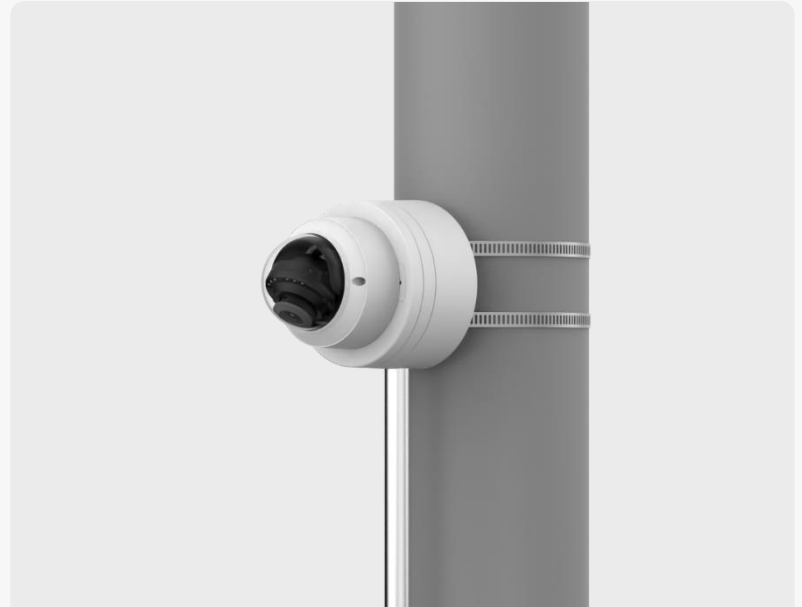

— Back Box —

— Gang Plate —