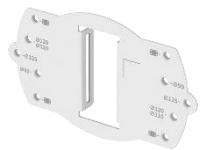

[Ceiling 1](#)

[Ceiling 2](#)

[Ceiling 3](#)

[Wall 1](#)

[Wall 2](#)

[Wall 3](#)

[Pole 1](#)

[Pole 2](#)

[Pole 3](#)

[Corner 1](#)

[Corner 2](#)

[Corner 3](#)

[Parapet](#)

QNV - C9083R / C8083R

Option

— Back Box —

Option

or