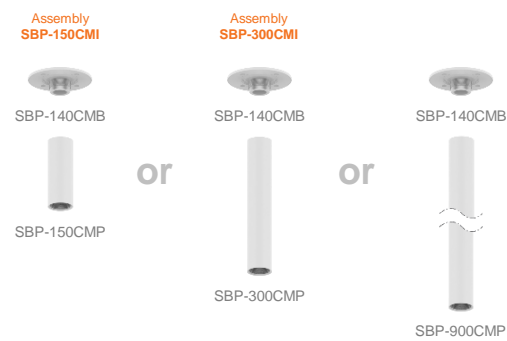

Ceiling Mount

Hanging Adaptor

Thread Converter

Ceiling Mount

Hanging Adaptor

[Ceiling 1](#)[Ceiling 2](#)[Ceiling 3](#)**[Wall 1](#)**[Wall 2](#)[Wall 3](#)[Pole 1](#)[Pole 2](#)[Pole 3](#)[Corner 1](#)[Corner 2](#)[Corner 3](#)[Parapet](#)