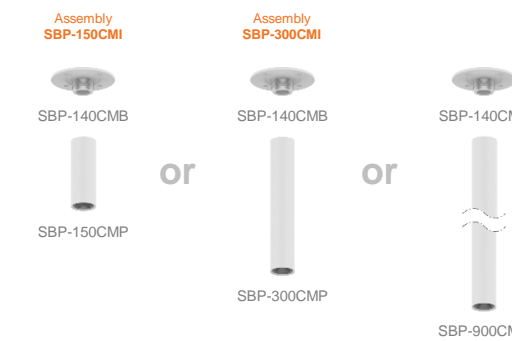

Ceiling Mount