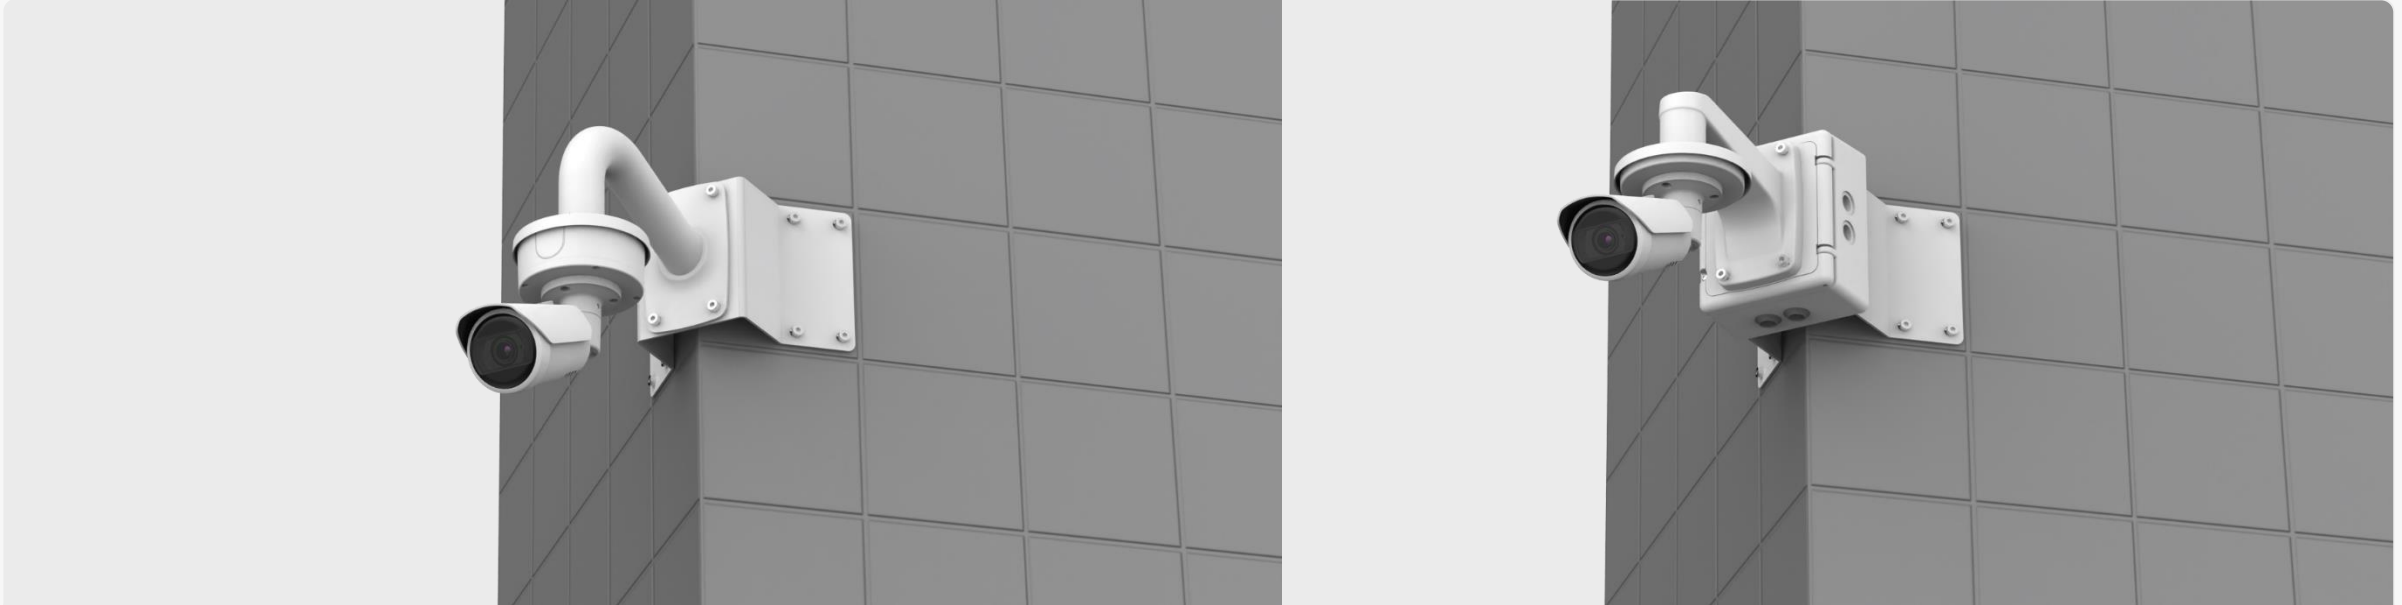

Gang Plate
SBO-090GP

Back Box
SBO-140BW

[Ceiling 1](#)

[Ceiling 2](#)

[Ceiling 3](#)

[Ceiling 4](#)

[Wall 1](#)

[Wall 2](#)

[Wall 3](#)

[Pole 1](#)

[Pole 2](#)

[Pole 3](#)

[Corner 1](#)

[Corner 2](#)

[Corner 3](#)

[Parapet](#)

QNO – C9083R / C8083R / C8024R / C8013R

Corner Mount

SBP-300KMW1

Cabinet

Option

Cabinet
SBP-300NBW

Wall Mount

SBP-300WMW

or

SBP-300WMW1

Hanging Adaptor

SBP-140HMW

Gang Plate & Back Box

Essential

or