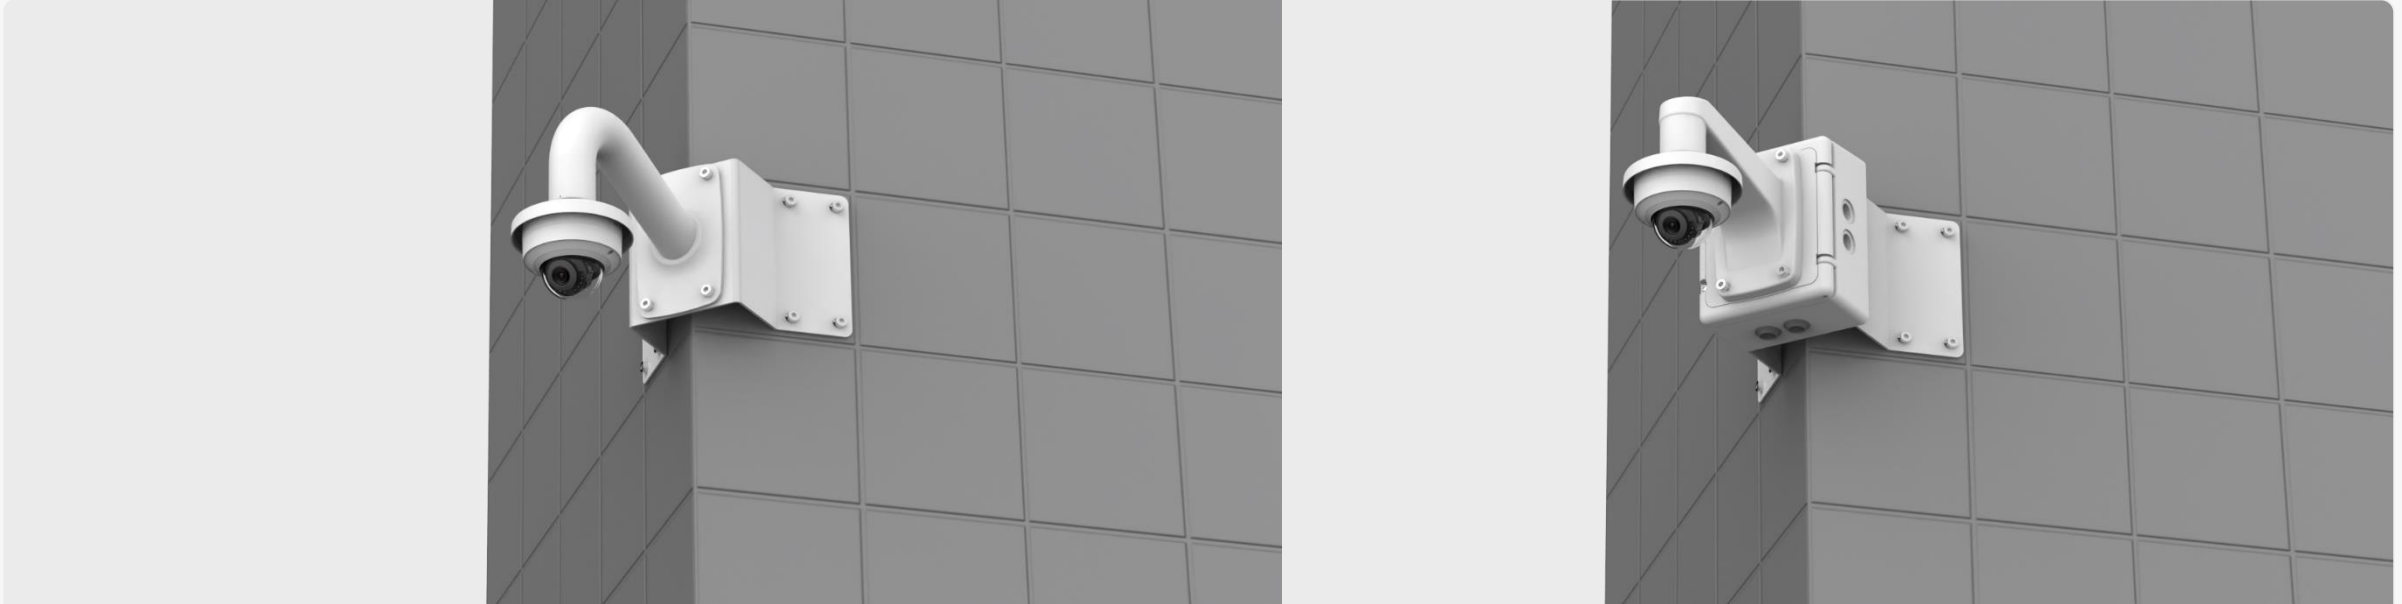

SBP-156KMW

SBP-250WMW

SBP-400WMW

SBD-110GP1

[Ceiling 1](#)

[Ceiling 2](#)

[Ceiling 3](#)

[Wall 1](#)

[Wall 2](#)

[Wall 3](#)

[Pole 1](#)

[Pole 2](#)

[Pole 3](#)

[Corner 1](#)

[Corner 2](#)

[Corner 3](#)

[Parapet](#)

QNV – C9011R / C8012 / C8011R

— Corner Mount —

SBP-300KMW1

— Cabinet —

Option

Cabinet
SBP-300NBW

— Wall Mount —

SBP-300WMW

or

SBP-300MMW1

— Hanging Adaptor —

SBP-120HMW