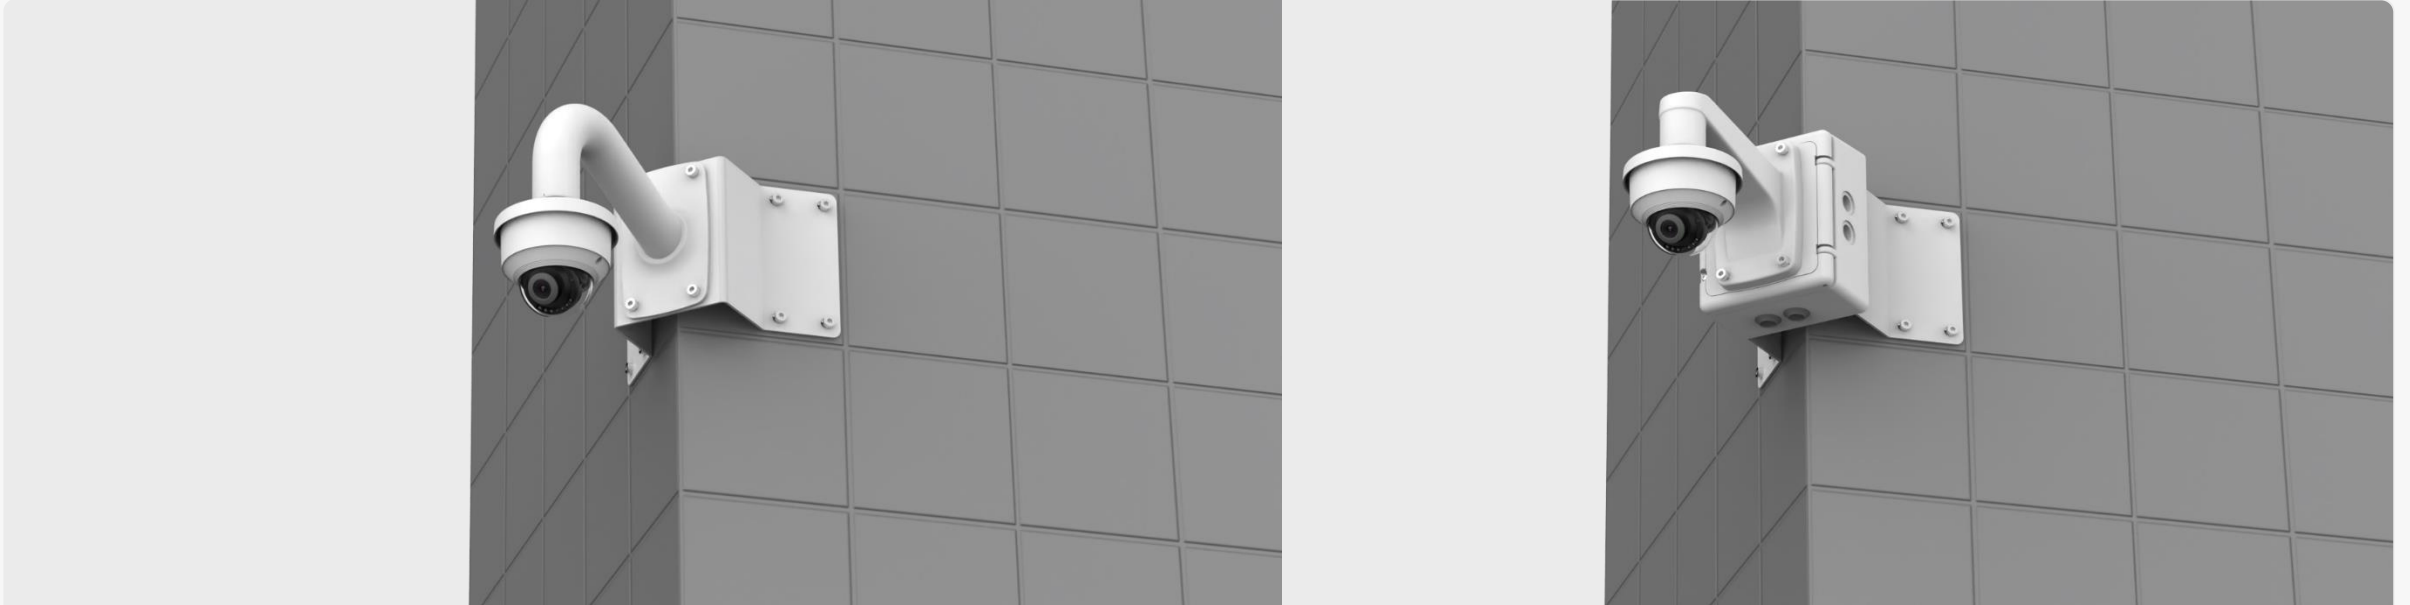

[Ceiling 1](#)

[Ceiling 2](#)

[Ceiling 3](#)

[Wall 1](#)

[Wall 2](#)

[Wall 3](#)

[Pole 1](#)

[Pole 2](#)

[Pole 3](#)

[Corner 1](#)

[Corner 2](#)

[Corner 3](#)

[Parapet](#)

QNV - C8023R / C8013R

Corner Mount

Cabinet

Wall Mount

Hanging Adaptor

SBP-300KMW1