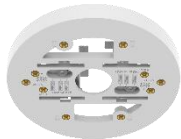

[Ceiling 1](#)

[Ceiling 2](#)

[Ceiling 3](#)

[Wall 1](#)

[Wall 2](#)

[Wall 3](#)

[Pole 1](#)

[Pole 2](#)

[Pole 3](#)

[Corner 1](#)

[Corner 2](#)

[Corner 3](#)

[Parapet](#)

QNV - C9083R / C8083R

or

or

or