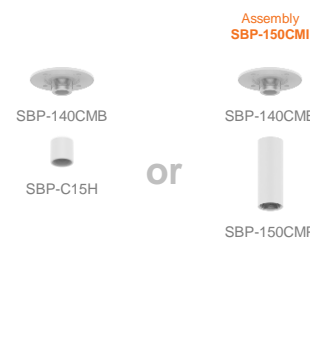

Thread Converter