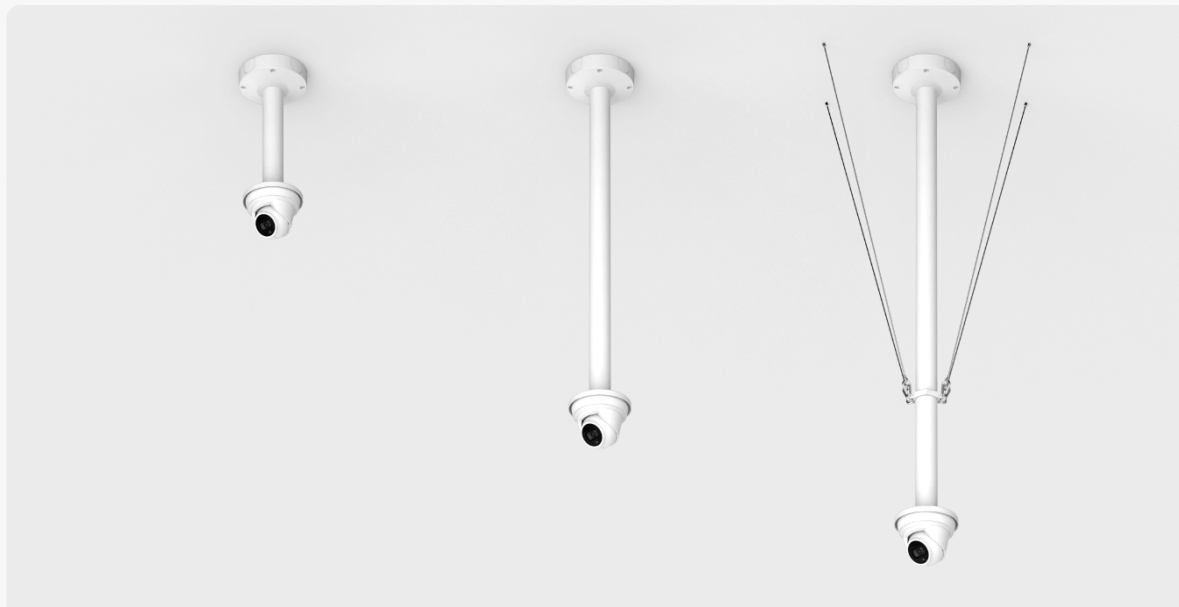

SBP-300CMTS

SBP-300CMTS

SBP-140HMW

[Ceiling 1](#)[Ceiling 2](#)[Ceiling 3](#)[Wall 1](#)[Wall 2](#)[Wall 3](#)[Pole 1](#)[Pole 2](#)[Pole 3](#)[Corner 1](#)[Corner 2](#)[Corner 3](#)[Parapet](#)

### Ceiling Mount