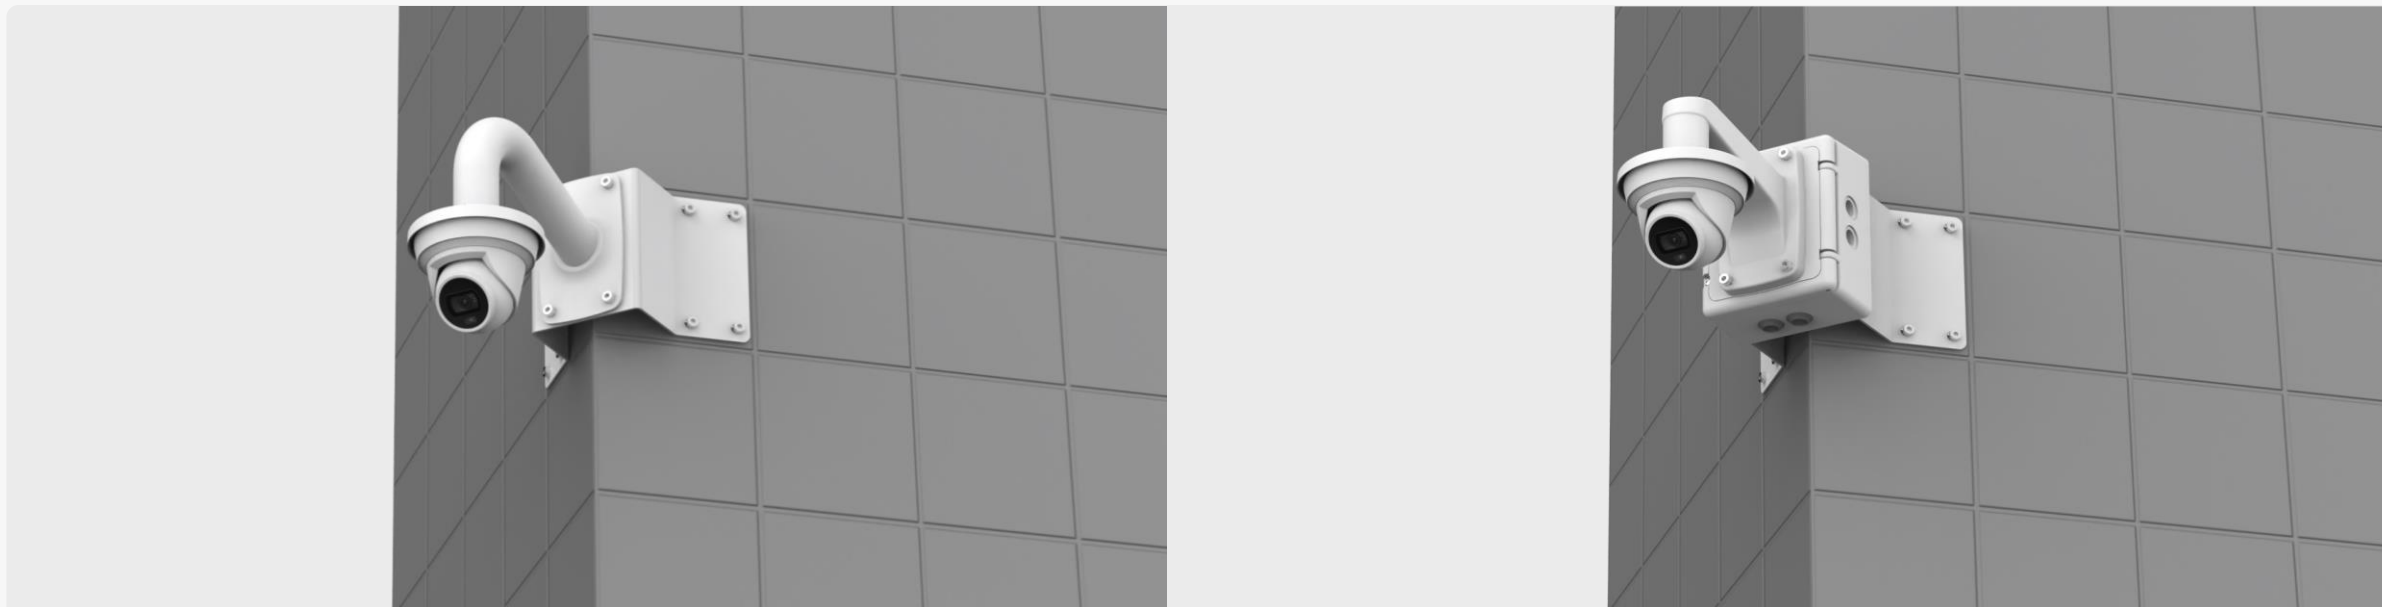

[Ceiling 1](#)

[Ceiling 2](#)

[Ceiling 3](#)

[Wall 1](#)

[Wall 2](#)

[Wall 3](#)

[Pole 1](#)

[Pole 2](#)

[Pole 3](#)

[Corner 1](#)

[Corner 2](#)

[Corner 3](#)

[Parapet](#)

QNE - C9013RL / C8013RL

Corner Mount

Cabinet

Wall Mount

Hanging Adaptor

SBP-300KMW1