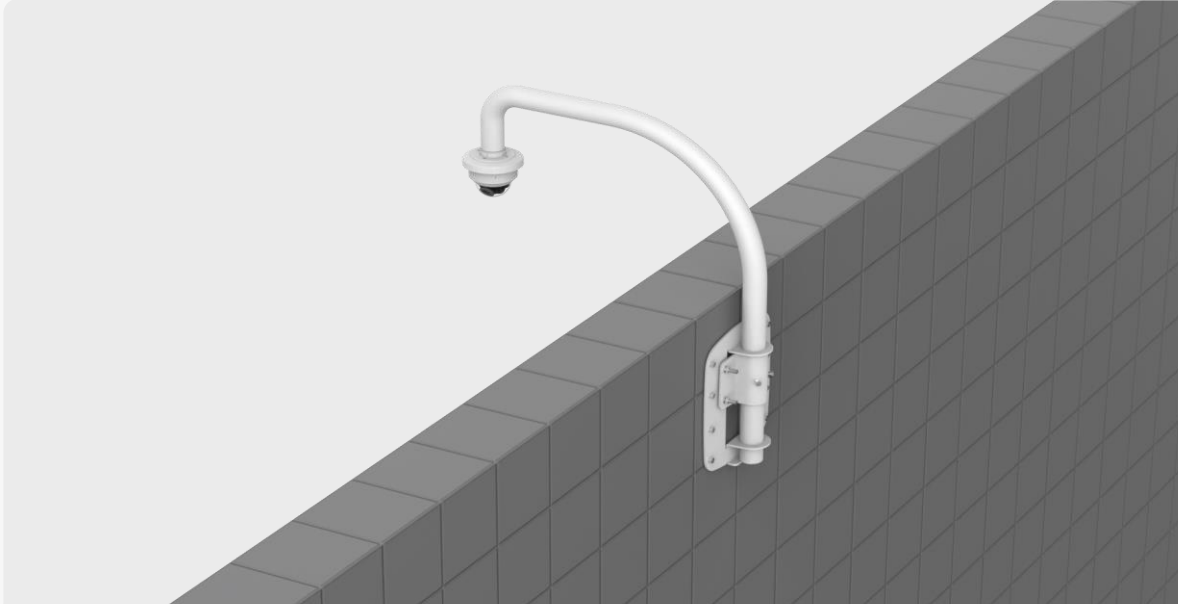

[Ceiling 1](#)

[Ceiling 2](#)

[Ceiling 3](#)

[Wall 1](#)

[Wall 2](#)

[Wall 3](#)

[Pole 1](#)

[Pole 2](#)

[Pole 3](#)

[Corner 1](#)

[Corner 2](#)

[Corner 3](#)

Parapet

QND – C8023R / C8013R

— Parapet Mount —

— Hanging Adaptor —

SBP-300LMW

SBP-120HMW

— Parapet Mount —

— Hanging Adaptor —

SBP-156LMW1

SBP-120HMW