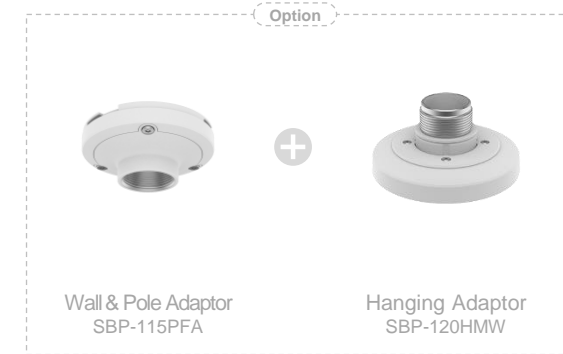

SBP-156KMW

SBP-250WMW

SBP-400WMW

— **Wall & Pole Adaptor** —