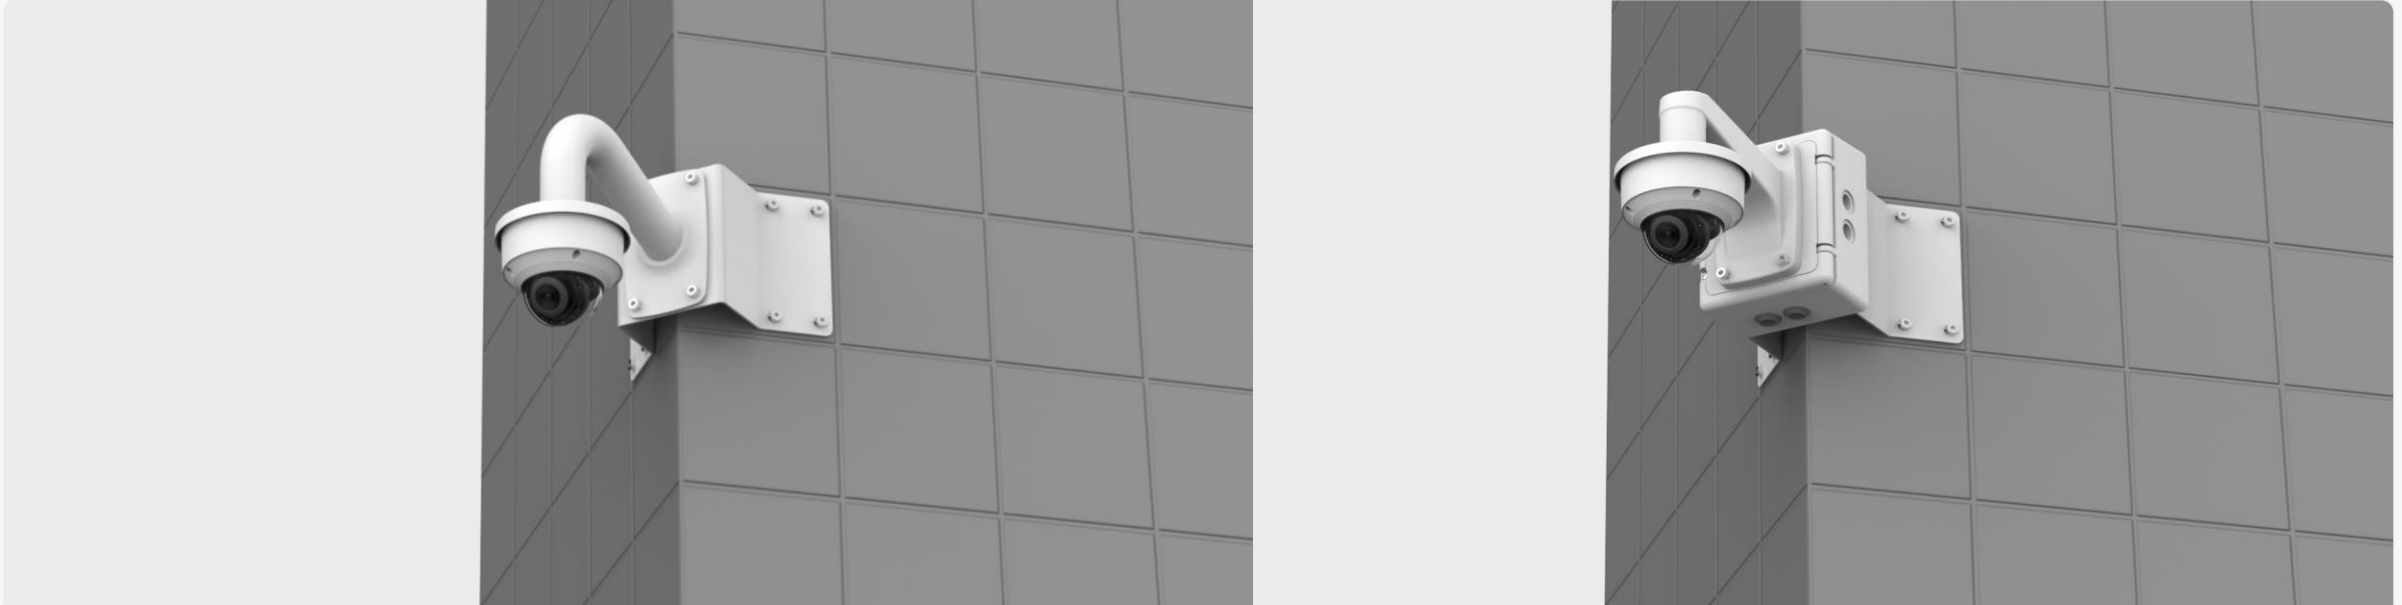

[Ceiling 1](#)

[Ceiling 2](#)

[Ceiling 3](#)

[Wall 1](#)

[Wall 2](#)

[Wall 3](#)

[Pole 1](#)

[Pole 2](#)

[Pole 3](#)

[Corner 1](#)

[Corner 2](#)

[Corner 3](#)

[Parapet](#)

QNV - C9083R / C8083R

Corner Mount

Cabinet

Wall Mount

Hanging Adaptor

SBP-300KMW1