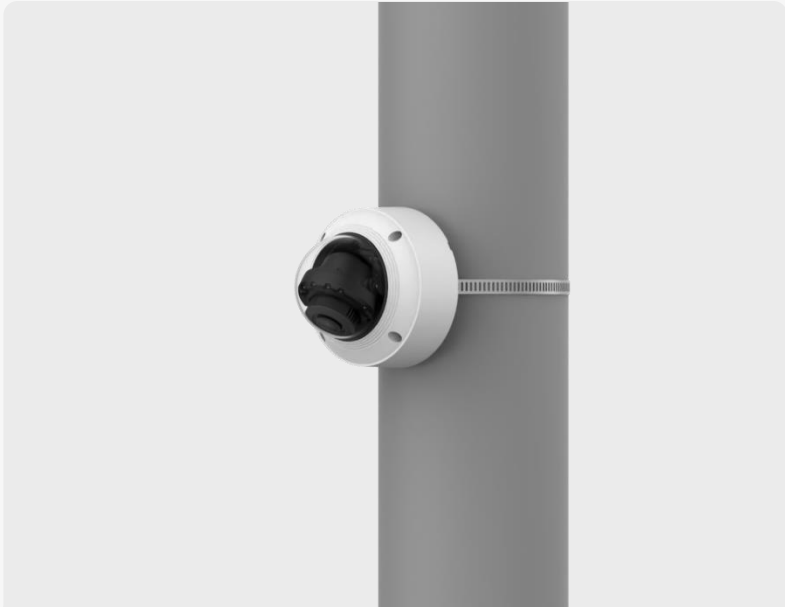

[Ceiling 1](#)

[Ceiling 2](#)

[Ceiling 3](#)

[Wall 1](#)

[Wall 2](#)

[Wall 3](#)

[Pole 1](#)

[Pole 2](#)

[Pole 3](#)

[Corner 1](#)

[Corner 2](#)

[Corner 3](#)

[Parapet](#)

QNV - C9083R / C8083R

— Pole Mount (Lite) —