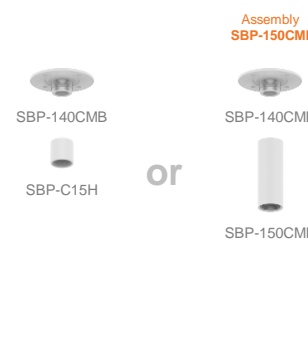

- Thread Converter -