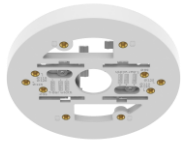

[Ceiling 1](#)

[Ceiling 2](#)

[Ceiling 3](#)

[Wall 1](#)

[Wall 2](#)

[Wall 3](#)

[Pole 1](#)

[Pole 2](#)

[Pole 3](#)

[Corner 1](#)

[Corner 2](#)

[Corner 3](#)

[Parapet](#)

QNV - C9083R / C8083R

or

or

or