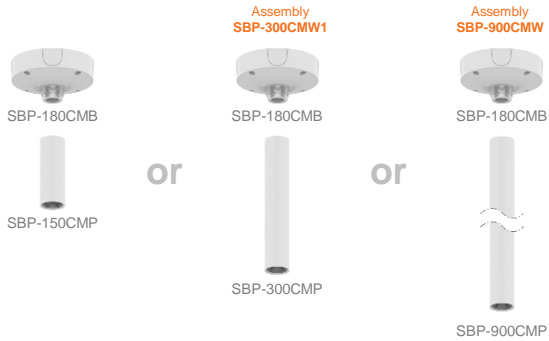

Ceiling Mount