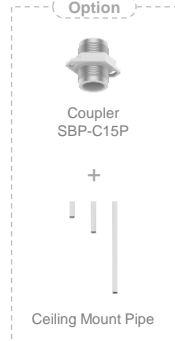

Ceiling Mount