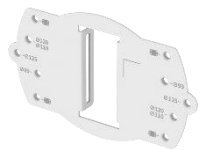

[Ceiling 1](#)

[Ceiling 2](#)

[Ceiling 3](#)

[Wall 1](#)

[Wall 2](#)

[Wall 3](#)

[Pole 1](#)

[Pole 2](#)

[Pole 3](#)

[Corner 1](#)

[Corner 2](#)

[Corner 3](#)

[Parapet](#)

QNV – C9011R / C8012 / C8011R

— Pole Mount (Lite) —

— Pole Mount —

— Back Box —