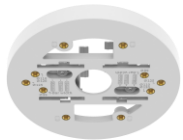

SBP-140CMT