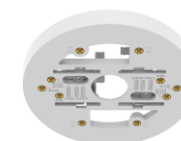

[Ceiling 1](#)

[Ceiling 2](#)

[Ceiling 3](#)

[Wall 1](#)

[Wall 2](#)

[Wall 3](#)

[Pole 1](#)

[Pole 2](#)

[Pole 3](#)

[Corner 1](#)

[Corner 2](#)

[Corner 3](#)

[Parapet](#)

QNE - C9013RL / C8013RL

or