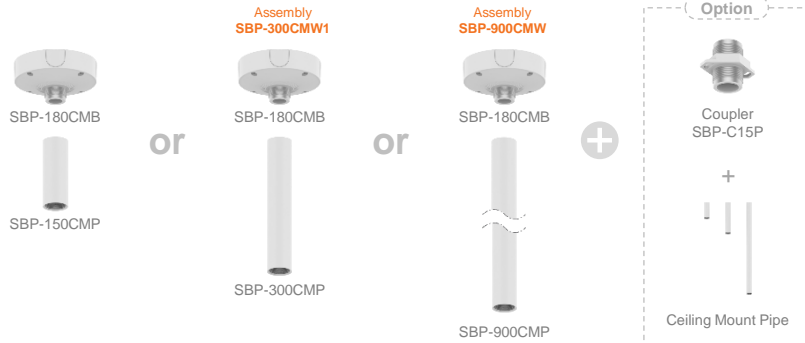

Ceiling Mount