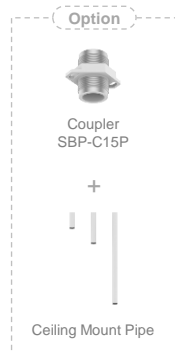

Ceiling Mount