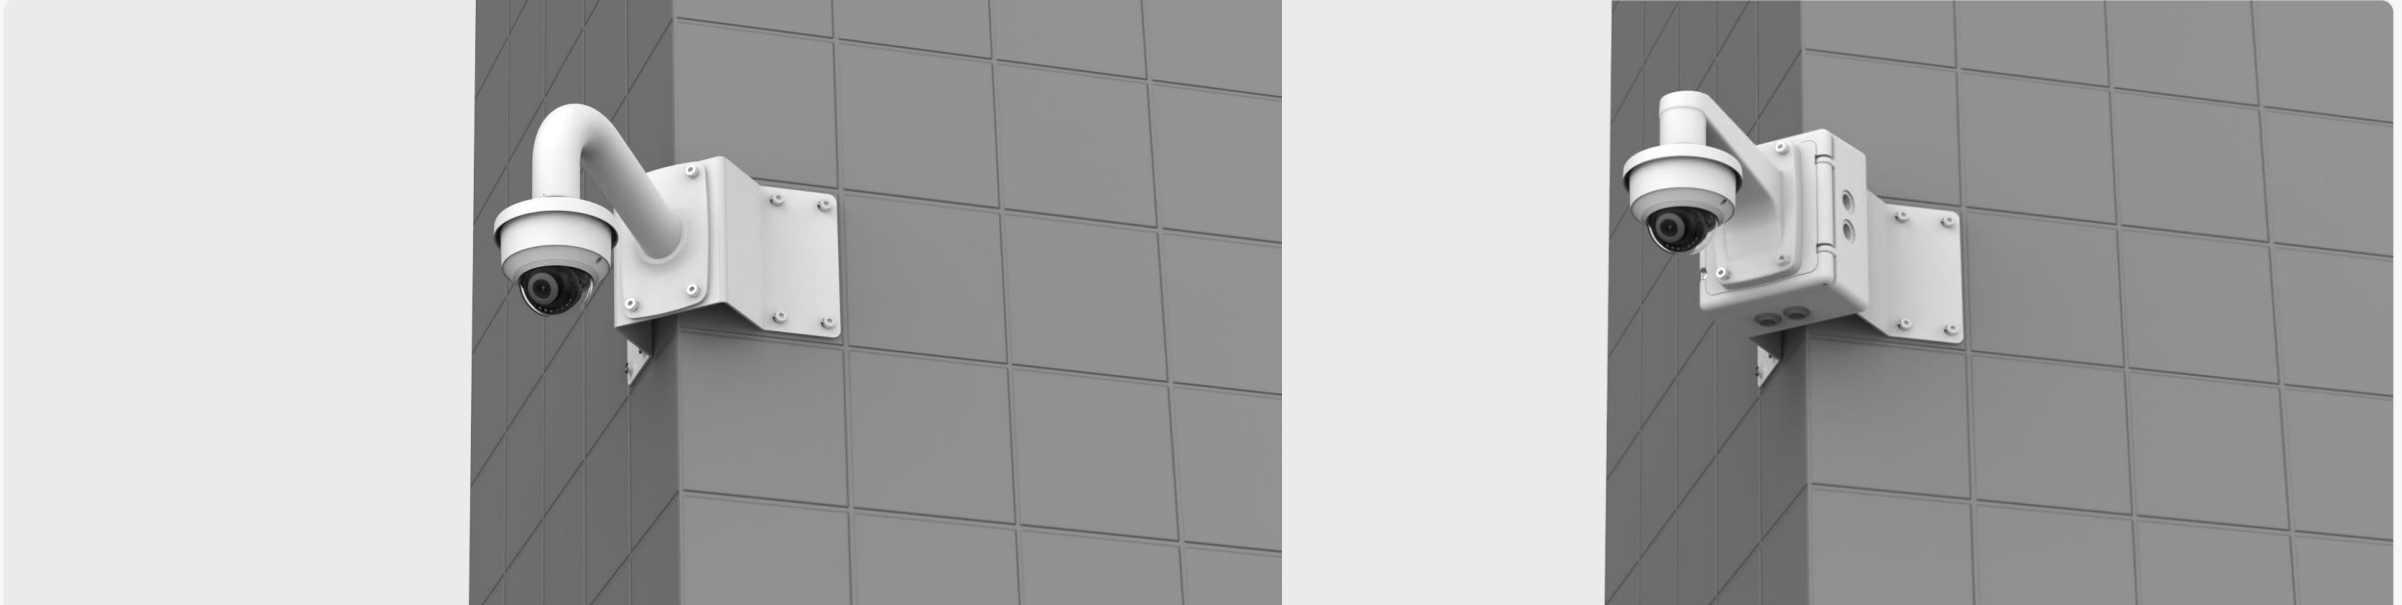

[Ceiling 1](#)

[Ceiling 2](#)

[Ceiling 3](#)

[Wall 1](#)

[Wall 2](#)

[Wall 3](#)

[Pole 1](#)

[Pole 2](#)

[Pole 3](#)

[Corner 1](#)

[Corner 2](#)

[Corner 3](#)

[Parapet](#)

QNV - C8023R / C8013R

Corner Mount

Cabinet

Wall Mount

Hanging Adaptor

SBP-300KMW1