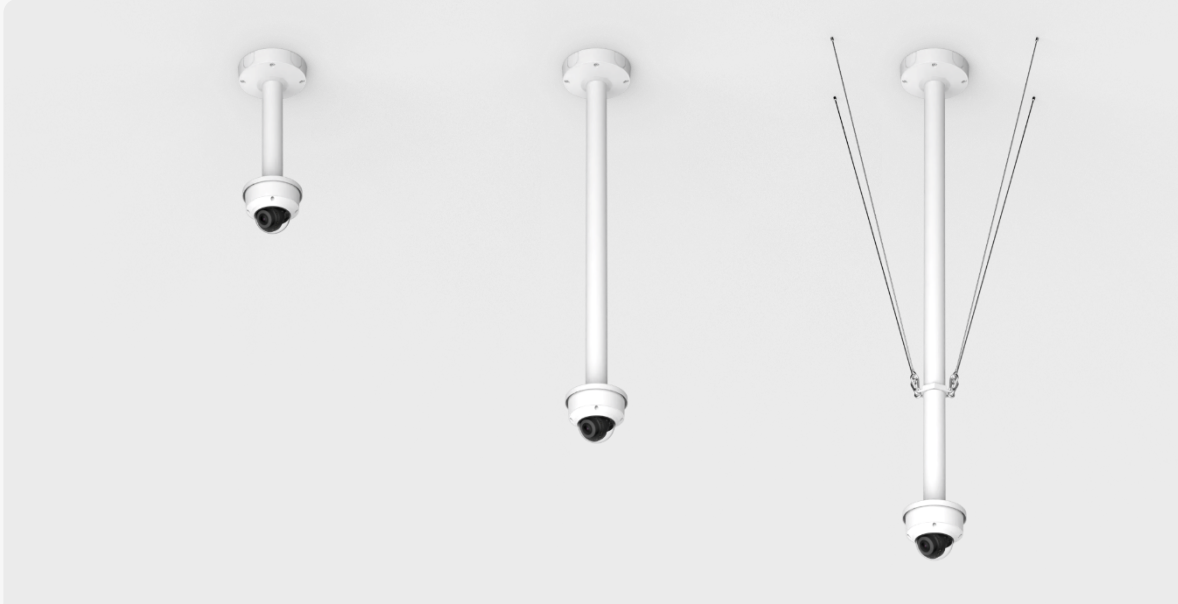

SBP-140CMT

SBP-140HMW

[Ceiling 1](#)

[Ceiling 2](#)

[Ceiling 3](#)

[Wall 1](#)

[Wall 2](#)

[Wall 3](#)

[Pole 1](#)

[Pole 2](#)

[Pole 3](#)

[Corner 1](#)

[Corner 2](#)

[Corner 3](#)

[Parapet](#)

QNV - C9083R / C8083R