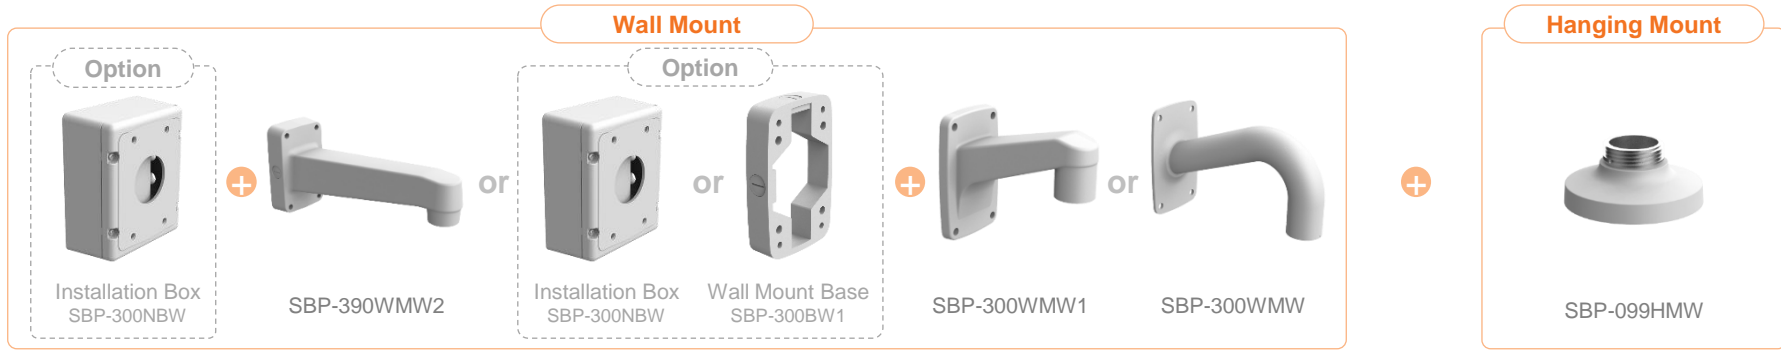

QND - 6011 / 6021 / 8011 / 8021 // QNF - 8010 / 9010

Wall Mount

SBP-120WMW

Tilt Mount

SBP-099TMW

QND - 6011 / 6021 / 8011 / 8021 // QNF - 8010 / 9010

QND - 6011 / 6021 / 8011 / 8021 // QNF - 8010 / 9010

Pole Mount

SBP-300PMW2

Option

Installation Box
SBP-300NBW

SBP-390MMW2

or

SBP-300MMW1

or

SBP-300MMW