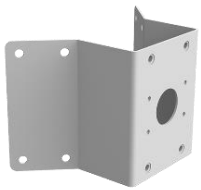

SBP-390MMW2

or

SBP-300MMW1

or

SBP-300MMW

SBP-300HMW5

QNE - 6080RVW / 7080RVW

Corner Mount