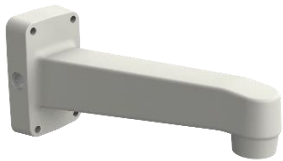

SBP-390WM2