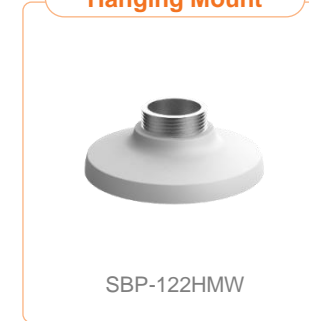

SBP-137MMW1

QNV - 6012R1 / 6022R1 / 6032R1 / 7012R / 7022R / 7032R / 8010R / 8020R / 8030R

Wall Mount

Hanging Mount

QNV - 6012R1 / 6022R1 / 6032R1 / 7012R / 7022R / 7032R / 8010R / 8020R / 8030R

Pole Mount

SBP-300PMW2

Option

Installation Box
SBP-300NBW

SBP-390MMW2

or

SBP-300MMW1

or

SBP-300MMW