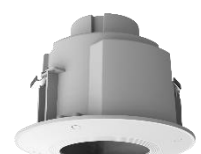

or

SHP-3701F (ivory)

or

SHP-1520FW

or

SHP-1680FPW

QNP – 6250 / 6320

Wall Mount