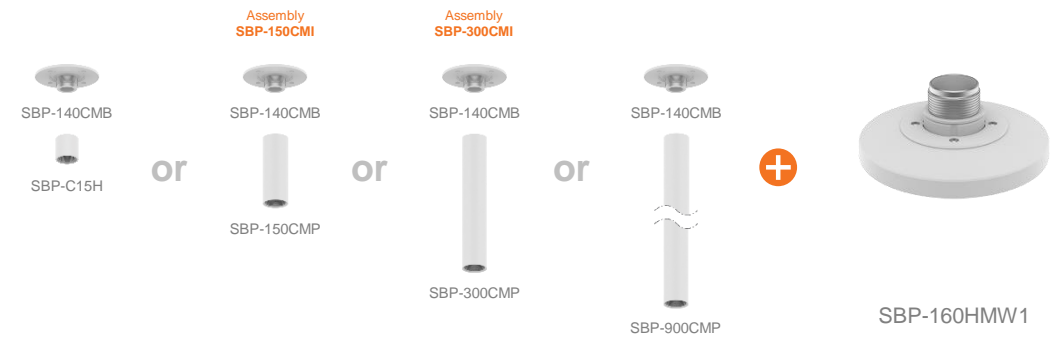

Ceiling Mount

- Hanging Adaptor -

- Thread Converter -

Ceiling Mount

- Hanging Adaptor -

[Ceiling 1](#)[Ceiling 2](#)[Ceiling 3](#)**[Wall 1](#)**[Wall 2](#)[Wall 3](#)[Pole 1](#)[Pole 2](#)[Pole 3](#)[Corner 1](#)[Corner 2](#)[Corner 3](#)[Parapet](#)