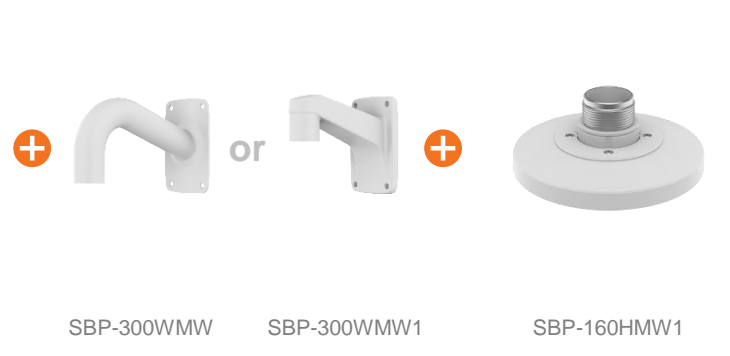

SBV-180BW

SBV-180WW

Tilt Mount

SBP-160TMW

Cabinet & Wall Mount

Hanging Adaptor

[Ceiling 1](#)[Ceiling 2](#)[Ceiling 3](#)[Wall 1](#)[Wall 2](#)[Wall 3](#)[Pole 1](#)[Pole 2](#)[Pole 3](#)[Corner 1](#)[Corner 2](#)[Corner 3](#)[Parapet](#)