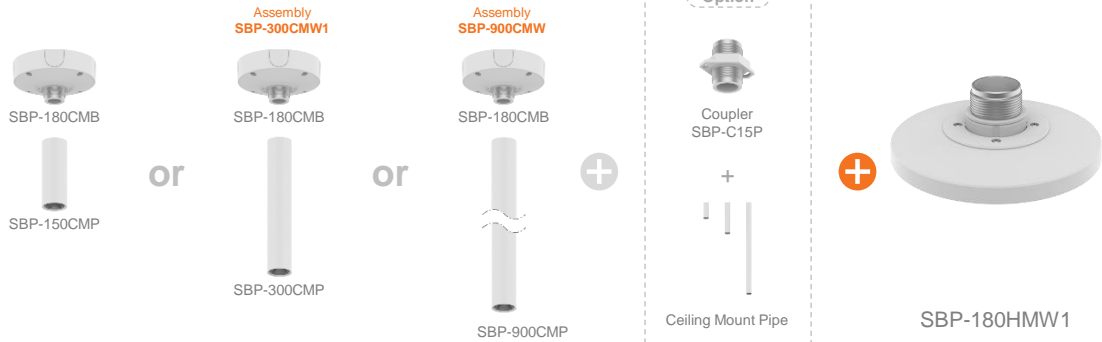

+

SBP-180HMW1

[Ceiling 1](#)[Ceiling 2](#)[Ceiling 3](#)[Wall 1](#)[Wall 2](#)[Pole 1](#)[Pole 2](#)[Corner 1](#)[Corner 2](#)[Parapet](#)

XNV - 9083RZ / 8083RZ / 8083Z / 6083RZ / 6083Z

Ceiling Mount

- Hanging Adaptor -

- Thread Converter -

Ceiling Mount

- Hanging Adaptor -

- Ceiling 1
- Ceiling 2
- Ceiling 3
- Wall 1**
- Wall 2
- Pole 1
- Pole 2
- Corner 1
- Corner 2
- Parapet

XNV - 9083RZ / 8083RZ / 8083Z / 6083RZ / 6083Z