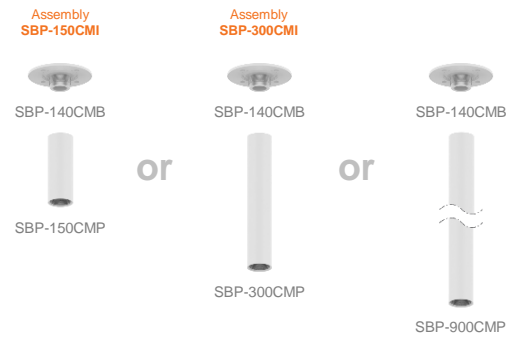

Hanging Adaptor

SBP-160HMW1

[Ceiling 1](#)[Ceiling 2](#)[Ceiling 3](#)[Wall 1](#)[Wall 2](#)[Wall 3](#)[Pole 1](#)[Pole 2](#)[Pole 3](#)[Corner 1](#)[Corner 2](#)[Corner 3](#)[Parapet](#)

XND - 9083RV / 8093RV / 8083RV / 6083RV