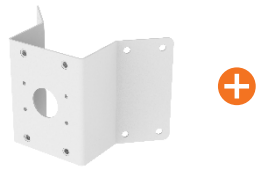

SBP-156KMW

SBP-250WMW

SBP-400WMW

SBP-115PA

- Ceiling 1
- Ceiling 2
- Ceiling 3
- Wall 1
- Wall 2
- Pole 1
- Pole 2
- Corner 1
- Corner 2**
- Parapet

XNP - C9253R / C9253 / C8253R / C8253 / C6403R / C6403

Corner Mount