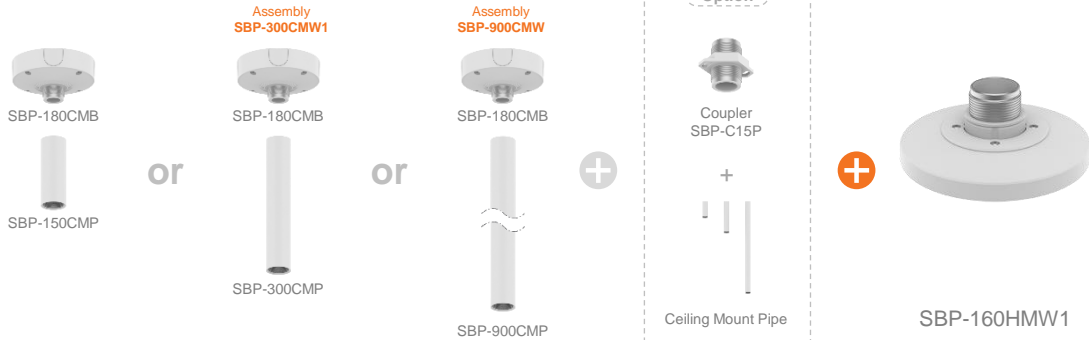

SBP-300CMTS

SBP-300CMTS

SBP-160HMW1

[Ceiling 1](#)[Ceiling 2](#)[Ceiling 3](#)[Wall 1](#)[Wall 2](#)[Wall 3](#)[Pole 1](#)[Pole 2](#)[Pole 3](#)[Corner 1](#)[Corner 2](#)[Corner 3](#)[Parapet](#)

XNV - C9083R / C8083R / C7083R / C6083R / C6083

Ceiling Mount

- Hanging Adaptor -

- Thread Converter -

Ceiling Mount

- Hanging Adaptor -

Ceiling 1

Ceiling 2

Ceiling 3