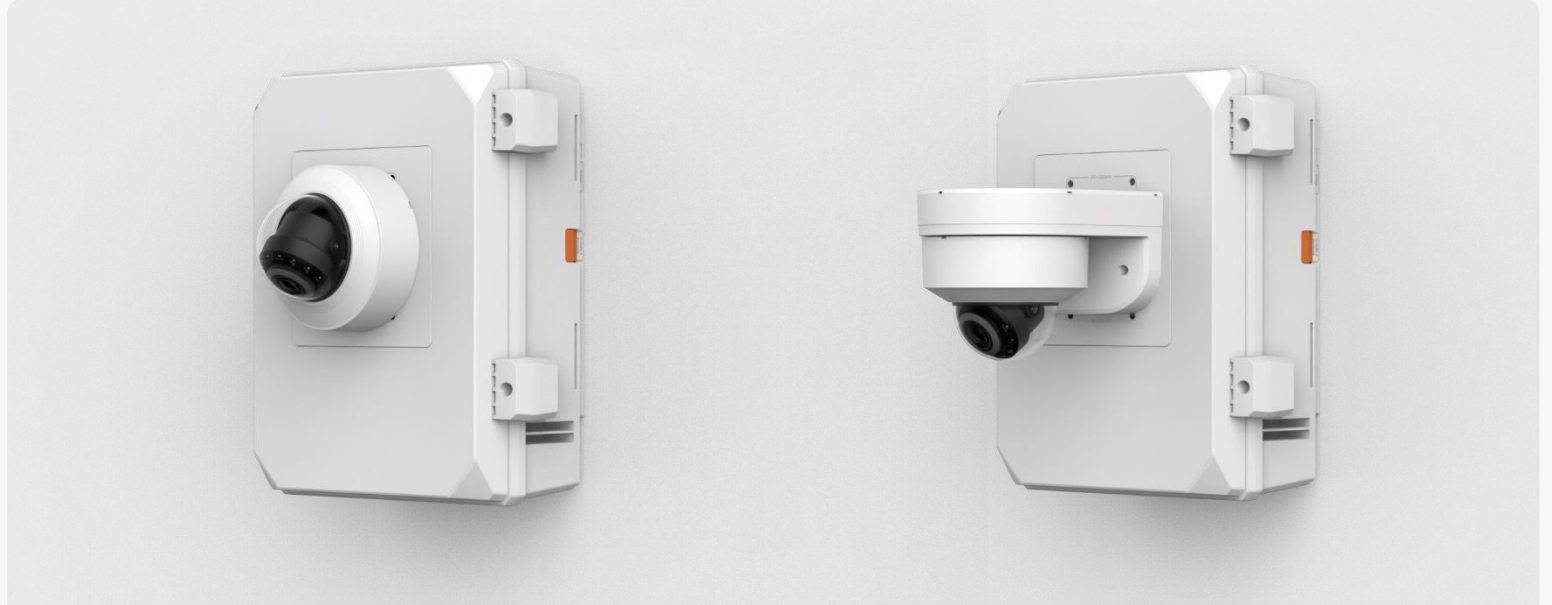

[Ceiling 1](#)

[Ceiling 2](#)

[Ceiling 3](#)

[Wall 1](#)

[Wall 2](#)

[Wall 3](#)

[Pole 1](#)

[Pole 2](#)

[Pole 3](#)

[Corner 1](#)

[Corner 2](#)

[Corner 3](#)

[Parapet](#)

XND – C9083RV / C8083RV / C7083RV / C6083RV