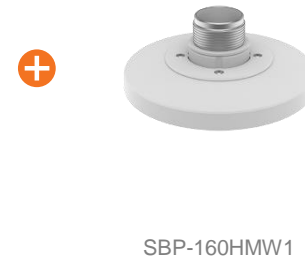

Hanging Adaptor