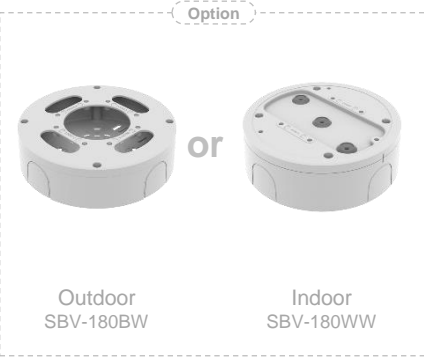

SBV-180WW

[Ceiling 1](#)[Ceiling 2](#)[Ceiling 3](#)[Wall 1](#)[Wall 2](#)[Pole 1](#)[Pole 2](#)[Corner 1](#)[Corner 2](#)[Parapet](#)

XNV - 9083R / 8093R / 8083R / 6083R

— Corner Mount —

— Back Box —

SBP-156KMW