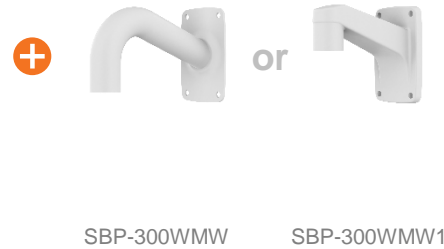

[Ceiling 1](#)

[Ceiling 2](#)

[Wall 1](#)

[Wall 2](#)

[Pole 1](#)

[Pole 2](#)

[Pole 3](#)

[Corner 1](#)

[Corner 2](#)

[Parapet](#)

XNO - 9083R / 8083R / 6123R / 6083R

Cabinet & Pole Mount

Wall Mount

Hanging Adaptor