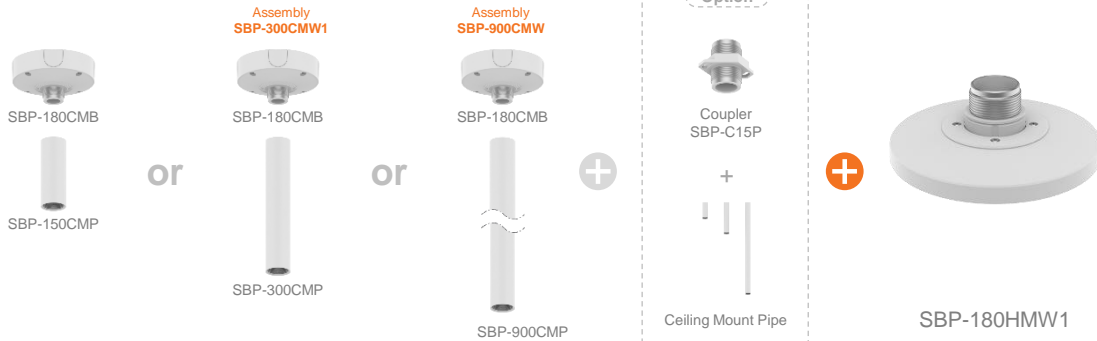

SBP-180HMW1

[Ceiling 1](#)[Ceiling 2](#)[Ceiling 3](#)[Wall 1](#)[Wall 2](#)[Pole 1](#)[Pole 2](#)[Corner 1](#)[Corner 2](#)[Parapet](#)

XNV - 9083R / 8093R / 8083R / 6083R

Ceiling Mount

- Hanging Adaptor -