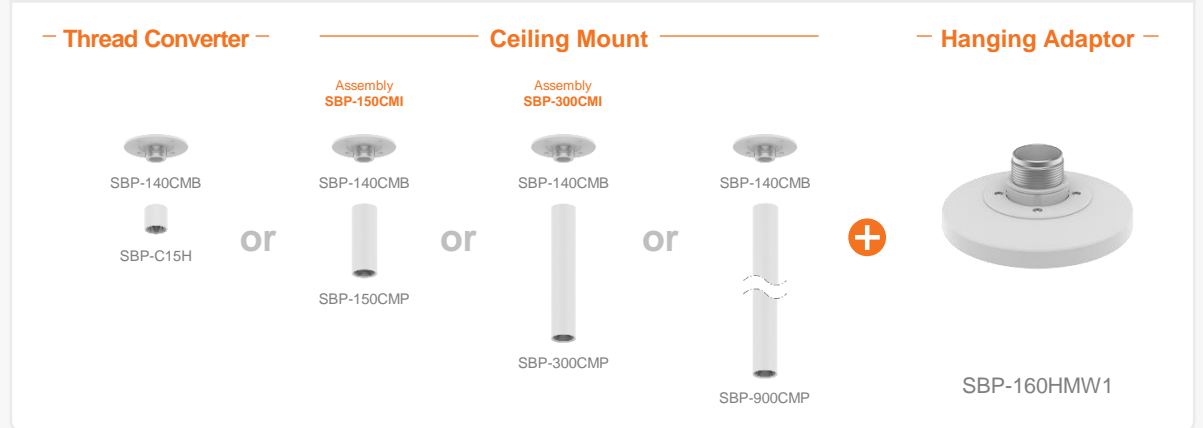

SBP-300CMTS

+

SBP-160HMW1

[Ceiling 1](#)[Ceiling 2](#)[Ceiling 3](#)[Wall 1](#)[Wall 2](#)[Wall 3](#)[Pole 1](#)[Pole 2](#)[Pole 3](#)[Corner 1](#)[Corner 2](#)[Corner 3](#)[Parapet](#)

XNO - C9083R / C8083R / C7083R / C6083R