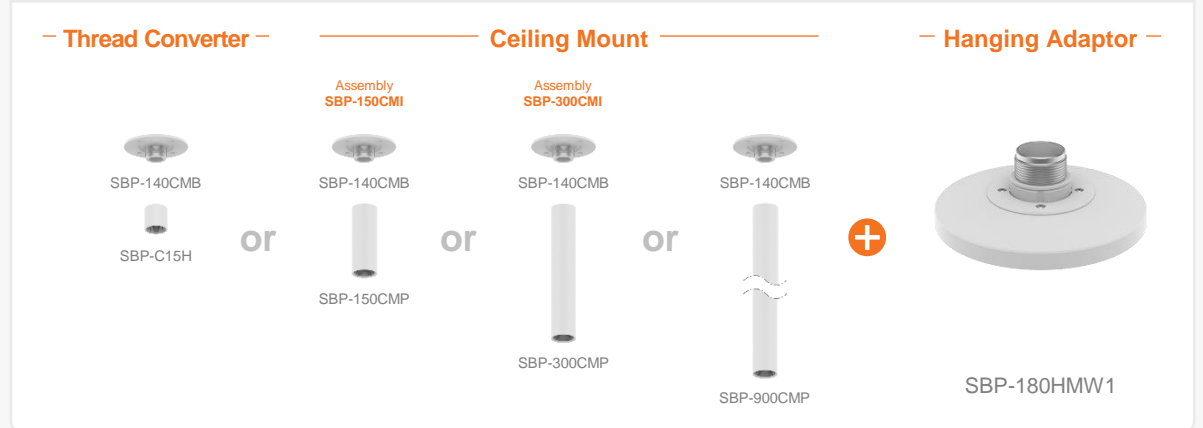

— Hanging Adaptor —

SBP-180CMS

SBP-150CMP

or

SBP-180CMS

SBP-300CMP

or

SBP-180CMS

SBP-900CMP

or

SBP-300CMTS

SBP-180HMW1

[Ceiling 1](#)[Ceiling 2](#)[Ceiling 3](#)[Wall 1](#)[Wall 2](#)[Pole 1](#)[Pole 2](#)[Corner 1](#)[Corner 2](#)[Parapet](#)

XNV - 6123R

Ceiling 1

Ceiling 2