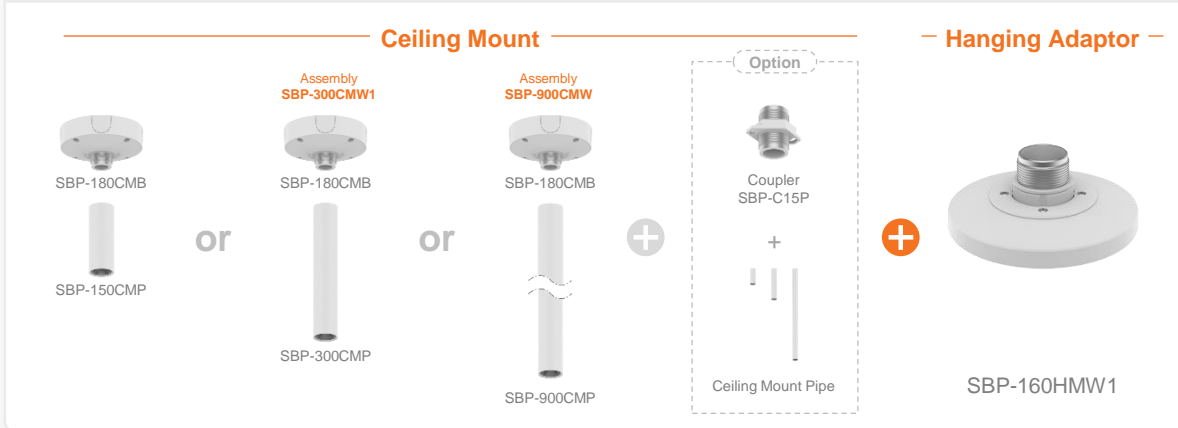

SBP-300CMTS

+

SBP-160HMW1

[Ceiling 1](#)[Ceiling 2](#)[Ceiling 3](#)[Wall 1](#)[Wall 2](#)[Wall 3](#)[Pole 1](#)[Pole 2](#)[Pole 3](#)[Corner 1](#)[Corner 2](#)[Corner 3](#)[Parapet](#)

XNO - C9083R / C8083R / C7083R / C6083R