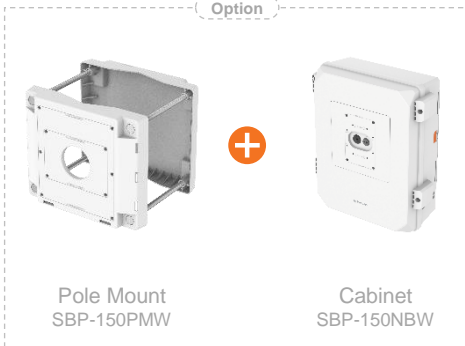

Pole Mount

SBD-180PMW

[Ceiling 1](#)[Ceiling 2](#)[Wall 1](#)[Wall 2](#)[Pole 1](#)[Pole 2](#)[Pole 3](#)[Corner 1](#)[Corner 2](#)[Parapet](#)

XNO - 9083R / 8083R / 6123R / 6083R

Pole Mount & Cabinet

Option