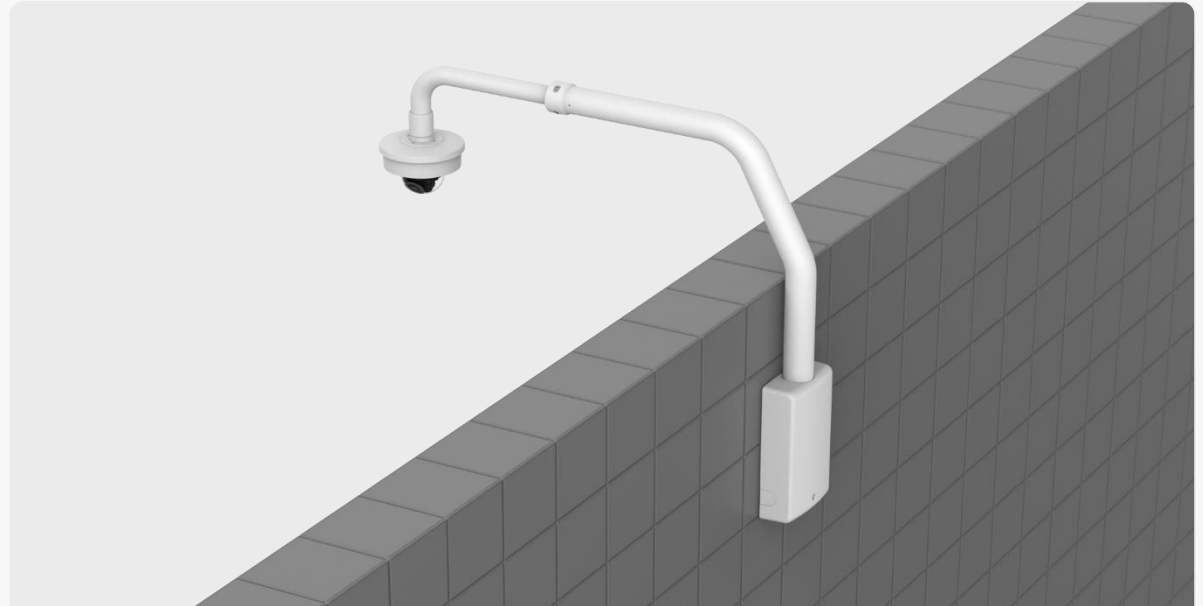

or

— Hanging Adaptor —

SBP-300WMW

SBP-300MMW1

SBP-180HMW1

[Ceiling 1](#)[Ceiling 2](#)[Ceiling 3](#)[Wall 1](#)[Wall 2](#)[Pole 1](#)[Pole 2](#)[Corner 1](#)[Corner 2](#)[Parapet](#)

XNV - 9083R / 8093R / 8083R / 6083R

— Parapet Mount —

— Hanging Adaptor —

SBP-300LMW

SBP-180HMW1

— Parapet Mount —

— Hanging Adaptor —

SBP-156LMW1

SBP-180HMW1