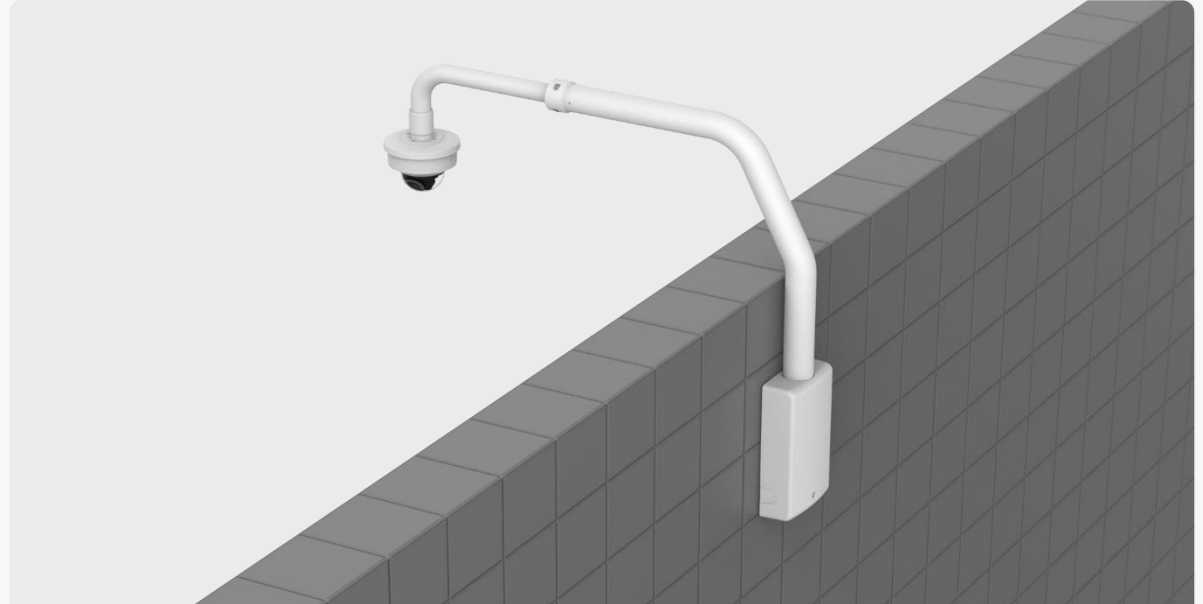

or

SBP-300WMW1

Hanging Adaptor

SBP-160HMW1

[Ceiling 1](#)[Ceiling 2](#)[Ceiling 3](#)[Wall 1](#)[Wall 2](#)[Wall 3](#)[Pole 1](#)[Pole 2](#)[Pole 3](#)[Corner 1](#)[Corner 2](#)[Corner 3](#)[Parapet](#)

XND - 9083RV / 8093RV / 8083RV / 6083RV