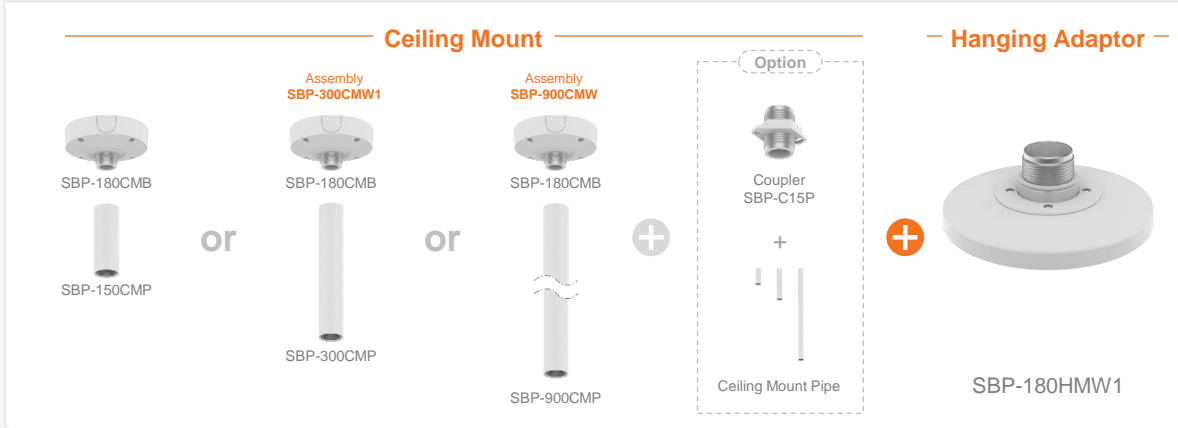

SBP-900CMP

or

SBP-300CMTS

SBP-180HMW1

[Ceiling 1](#)[Ceiling 2](#)[Ceiling 3](#)[Wall 1](#)[Wall 2](#)[Pole 1](#)[Pole 2](#)[Corner 1](#)[Corner 2](#)[Parapet](#)

XNV - 6123R

Ceiling 1

Ceiling 2