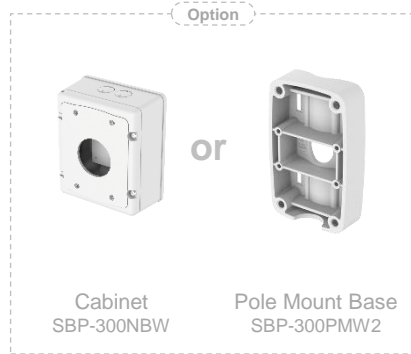

Hanging Adaptor
SBP-160HMW1

[Ceiling 1](#)[Ceiling 2](#)[Wall 1](#)[Wall 2](#)[Pole 1](#)[Pole 2](#)[Pole 3](#)[Corner 1](#)[Corner 2](#)[Parapet](#)

XNO - 9083R / 8083R / 6123R / 6083R

Cabinet & Pole Mount