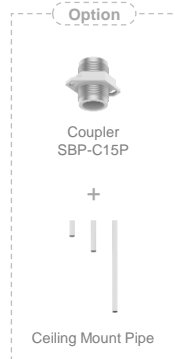

+

SBP-160HMW1

[Ceiling 1](#)[Ceiling 2](#)[Ceiling 3](#)[Wall 1](#)[Wall 2](#)[Wall 3](#)[Pole 1](#)[Pole 2](#)[Pole 3](#)[Corner 1](#)[Corner 2](#)[Corner 3](#)[Parapet](#)

XNV - C9083R / C8083R / C7083R / C6083R / C6083

Ceiling Mount

Hanging Adaptor

Thread Converter

Ceiling Mount

Hanging Adaptor

[Ceiling 1](#)[Ceiling 2](#)[Ceiling 3](#)[Wall 1](#)[Wall 2](#)[Wall 3](#)[Pole 1](#)[Pole 2](#)[Pole 3](#)[Corner 1](#)[Corner 2](#)[Corner 3](#)[Parapet](#)