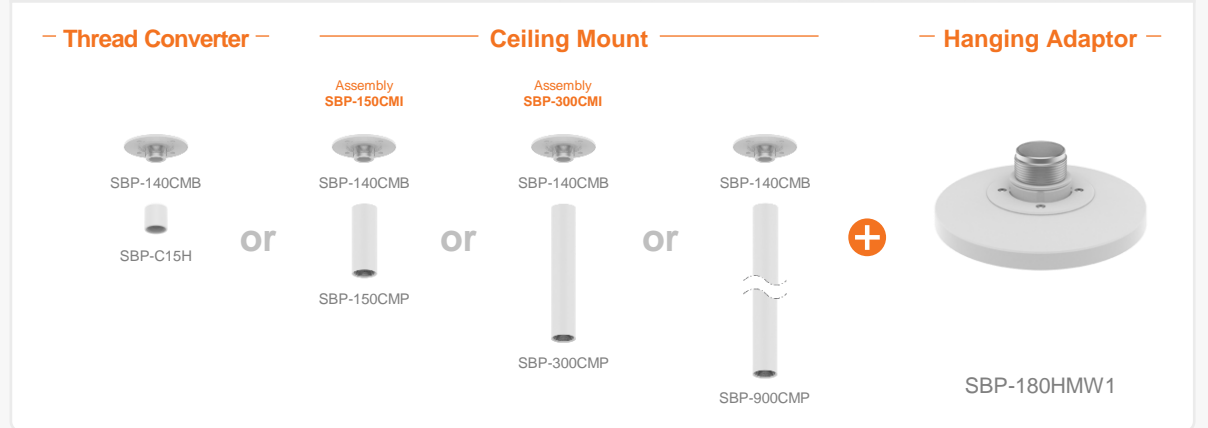

[Ceiling 1](#)

[Ceiling 2](#)

[Ceiling 3](#)

[Wall 1](#)

[Wall 2](#)

[Pole 1](#)

[Pole 2](#)

[Corner 1](#)

[Corner 2](#)

[Parapet](#)

XNV - 6123R