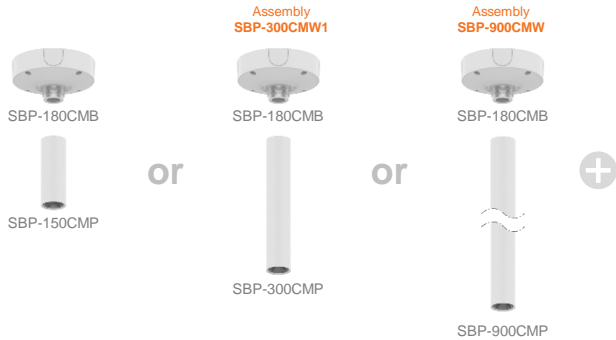

Ceiling Mount