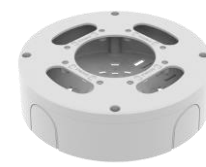

or

SBV-180BW

SBV-180WW

[Ceiling 1](#)**[Ceiling 2](#)**[Ceiling 3](#)[Wall 1](#)[Wall 2](#)[Pole 1](#)[Pole 2](#)[Corner 1](#)[Corner 2](#)[Parapet](#)

XNV - 6123R

— Ceiling Mount —

— Hanging Adaptor —

SBP-300CMTW