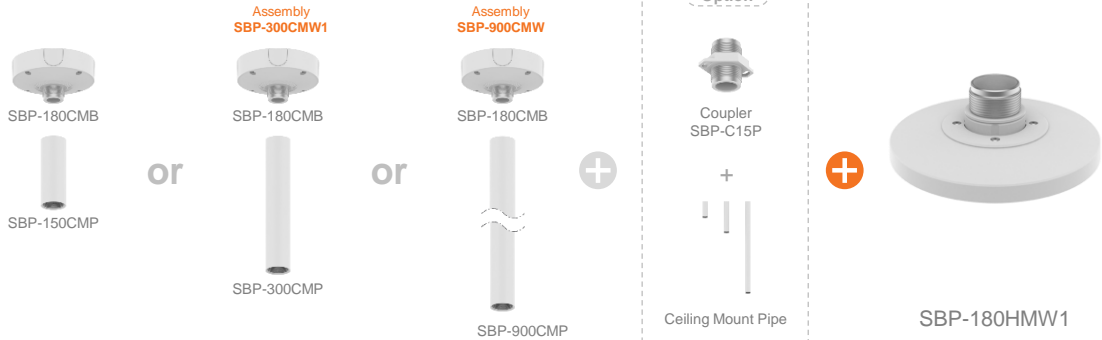

or

SBP-180CMS

SBP-900CMP

or

SBP-300CMTS

SBP-180HMW1

[Ceiling 1](#)[Ceiling 2](#)[Ceiling 3](#)[Wall 1](#)[Wall 2](#)[Pole 1](#)[Pole 2](#)[Corner 1](#)[Corner 2](#)[Parapet](#)

XNV - 9083R / 8093R / 8083R / 6083R

Ceiling Mount

- Hanging Adaptor -

- Thread Converter -

Ceiling Mount

- Hanging Adaptor -

Ceiling 1

Ceiling 2

Ceiling 3