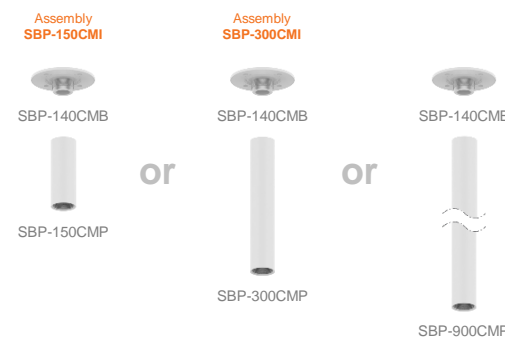

Ceiling Mount

Hanging Adaptor

Thread Converter

Ceiling Mount

Hanging Adaptor

[Ceiling 1](#)[Ceiling 2](#)[Ceiling 3](#)[Wall 1](#)[Wall 2](#)[Wall 3](#)[Pole 1](#)[Pole 2](#)[Pole 3](#)[Corner 1](#)[Corner 2](#)[Corner 3](#)[Parapet](#)