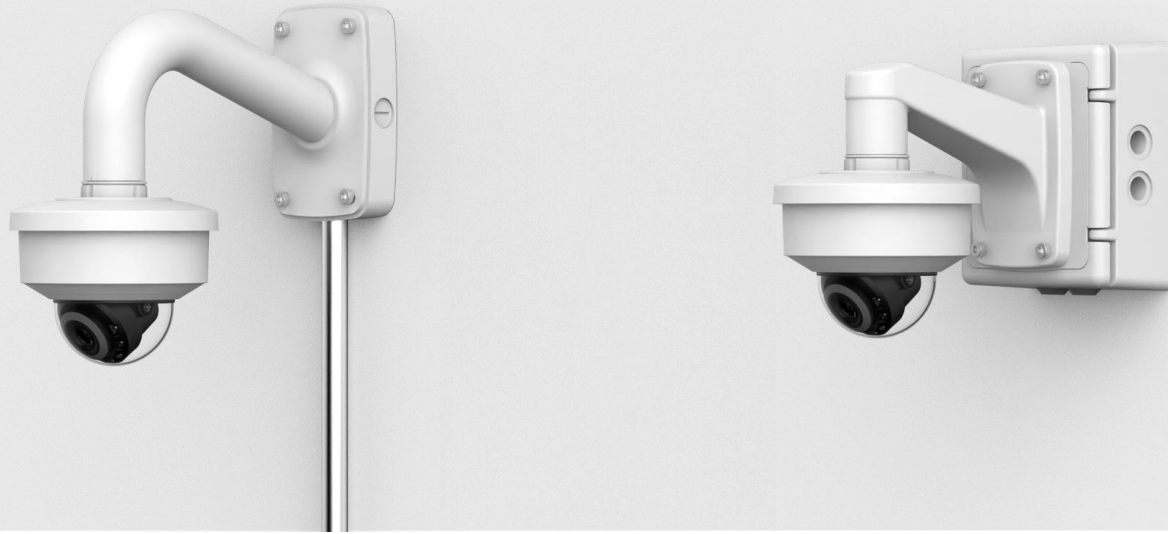

Wall & Pole Adaptor
SBP-115PFA

Hanging Adaptor
SBP-160HWW1

SBV-180BW

[Ceiling 1](#)

[Ceiling 2](#)

[Ceiling 3](#)

[Wall 1](#)

[Wall 2](#)

[Wall 3](#)

[Pole 1](#)

[Pole 2](#)

[Pole 3](#)

[Corner 1](#)

[Corner 2](#)

[Corner 3](#)

[Parapet](#)

XND – C9083RV / C8083RV / C7083RV / C6083RV

Cabinet & Wall Mount

– Hanging Adaptor –

Option

or

Cabinet
SBP-300NBW

Wall Mount Base
SBP-300BW1

+

or

+