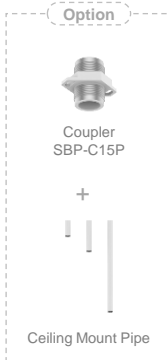

SBP-160HMW1

[Ceiling 1](#)[Ceiling 2](#)[Ceiling 3](#)[Wall 1](#)[Wall 2](#)[Wall 3](#)[Pole 1](#)[Pole 2](#)[Pole 3](#)[Corner 1](#)[Corner 2](#)[Corner 3](#)[Parapet](#)

XNF - 9013RV

Ceiling Mount

- Hanging Adaptor -