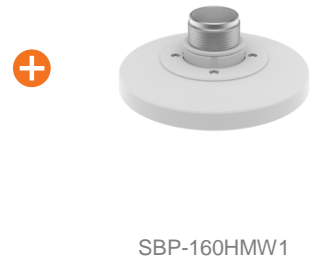

Hanging Adaptor