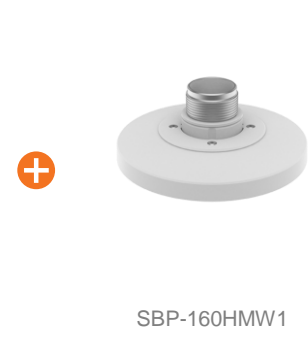

Ceiling Mount

- Hanging Adaptor -

- Thread Converter -

Ceiling Mount

- Hanging Adaptor -

[Ceiling 1](#)[Ceiling 2](#)[Ceiling 3](#)**[Wall 1](#)**[Wall 2](#)[Wall 3](#)[Pole 1](#)[Pole 2](#)[Pole 3](#)[Corner 1](#)[Corner 2](#)[Corner 3](#)[Parapet](#)