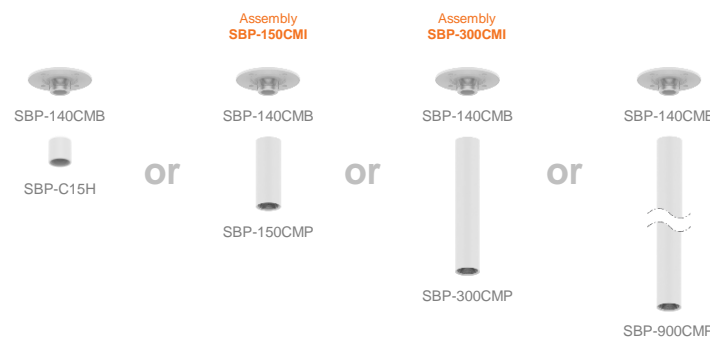

Ceiling Mount

- Hanging Adaptor -

- Thread Converter -

Ceiling Mount

- Hanging Adaptor -

[Ceiling 1](#)[Ceiling 2](#)[Ceiling 3](#)**[Wall 1](#)**[Wall 2](#)[Wall 3](#)[Pole 1](#)[Pole 2](#)[Pole 3](#)[Corner 1](#)[Corner 2](#)[Corner 3](#)[Parapet](#)