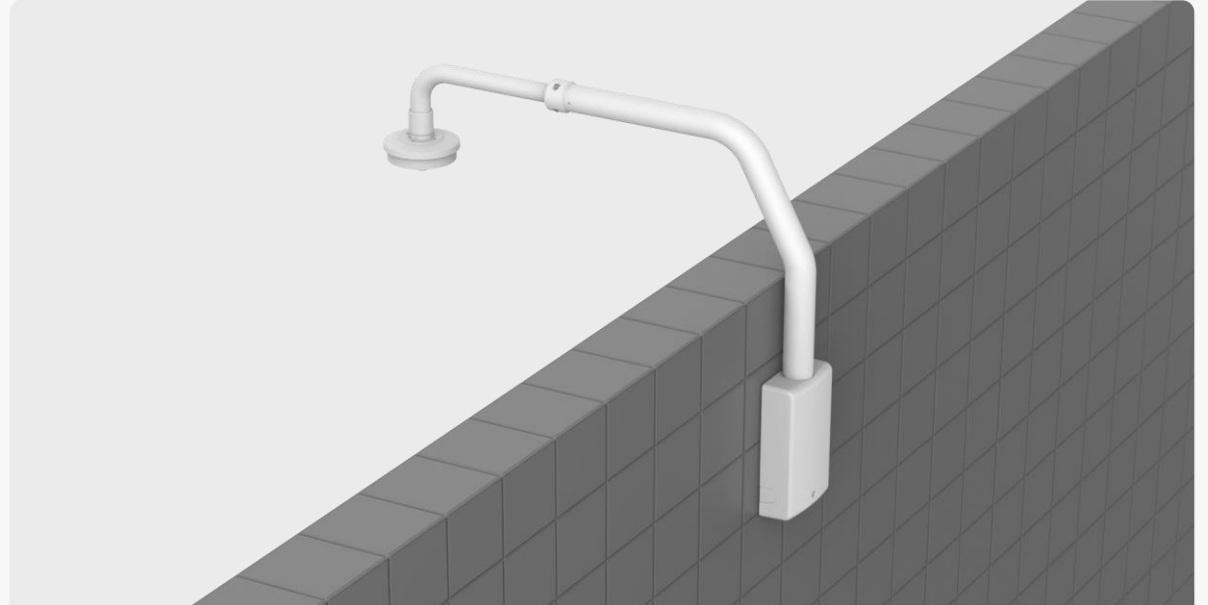

Hanging Adaptor

SBP-160HMM1

[Ceiling 1](#)[Ceiling 2](#)[Ceiling 3](#)[Wall 1](#)[Wall 2](#)[Wall 3](#)[Pole 1](#)[Pole 2](#)[Pole 3](#)[Corner 1](#)[Corner 2](#)[Corner 3](#)[Parapet](#)

XNF - 9013RV

Parapet Mount