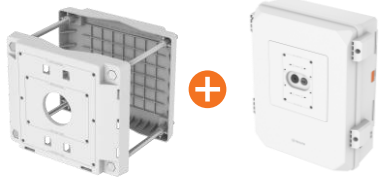

SBP-300WMW

SBP-300WMW1

SBP-180HMW1

[Ceiling 1](#)[Ceiling 2](#)[Ceiling 3](#)[Wall 1](#)[Wall 2](#)[Pole 1](#)[Pole 2](#)[Corner 1](#)[Corner 2](#)[Parapet](#)

XNV - 6123R

Pole Mount & Cabinet

Option

Pole Mount
SBP-150PMW