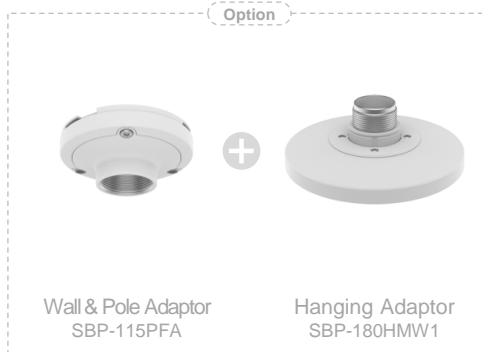

Cabinet & Wall Mount

Cabinet
SBP-300NBW

Wall Mount Base
SBP-300BW1

Hanging Adaptor

SBP-300WMW

SBP-300WMW1

SBP-180HMW1

[Ceiling 1](#)[Ceiling 2](#)[Ceiling 3](#)[Wall 1](#)[Wall 2](#)[Pole 1](#)[Pole 2](#)[Corner 1](#)[Corner 2](#)[Parapet](#)

XNV - 9083RZ / 8083RZ / 8083Z / 6083RZ / 6083Z

Pole Mount & Cabinet

Option

Pole Mount
SBP-150PMW

Cabinet
SBP-150NBW

Wall & Pole Mount

SBP-250WMW

SBP-400WMW

Wall & Pole Adaptor

Option

Wall & Pole Adaptor
SBP-115PFA

Hanging Adaptor
SBP-180HMW1

Back Box

SBV-180BW

SBV-180WW

Ceiling 1