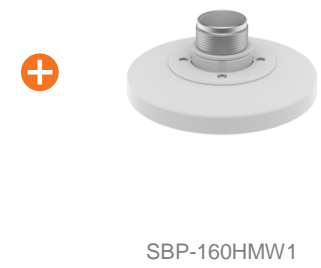

- Ceiling 1
- Ceiling 2
- Ceiling 3
- Wall 1
- Wall 2
- Wall 3
- Pole 1
- Pole 2
- Pole 3**
- Corner 1
- Corner 2
- Corner 3
- Parapet

XNF - 9013RV

Cabinet & Pole Mount

Wall Mount

Hanging Adaptor

[Ceiling 1](#)[Ceiling 2](#)[Ceiling 3](#)[Wall 1](#)[Wall 2](#)[Wall 3](#)[Pole 1](#)[Pole 2](#)[Pole 3](#)**Corner 1**[Corner 2](#)[Corner 3](#)[Parapet](#)