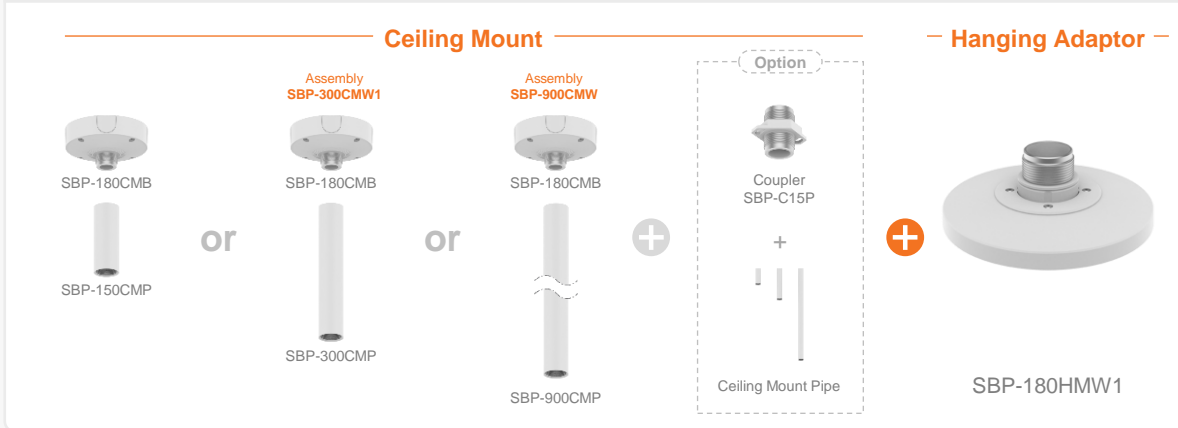

[Ceiling 1](#)

[Ceiling 2](#)

[Ceiling 3](#)

[Wall 1](#)

[Wall 2](#)

[Pole 1](#)

[Pole 2](#)

[Corner 1](#)

[Corner 2](#)

[Parapet](#)

XNV - 6123R