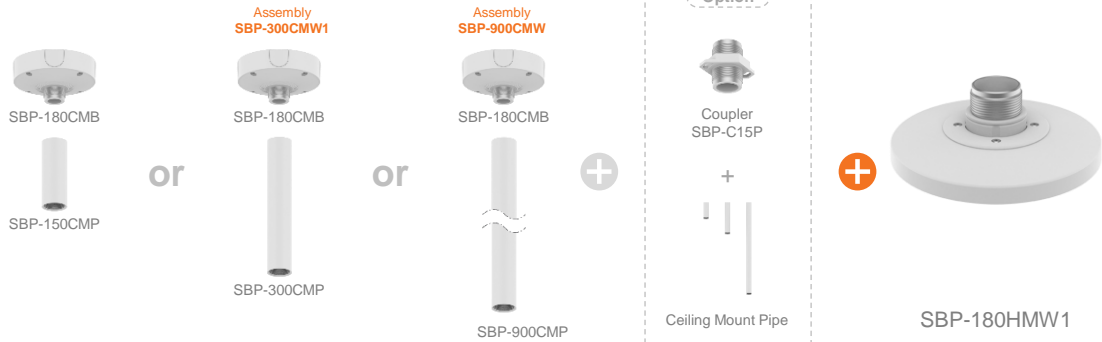

+

SBP-180HMW1

[Ceiling 1](#)[Ceiling 2](#)[Ceiling 3](#)[Wall 1](#)[Wall 2](#)[Pole 1](#)[Pole 2](#)[Corner 1](#)[Corner 2](#)[Parapet](#)

XNV - 9083RZ / 8083RZ / 8083Z / 6083RZ / 6083Z

Ceiling Mount

-- Hanging Adaptor --

-- Thread Converter --

Ceiling Mount

-- Hanging Adaptor --

- Ceiling 1
- Ceiling 2
- Ceiling 3
- Wall 1**
- Wall 2
- Pole 1
- Pole 2
- Corner 1
- Corner 2
- Parapet

XNV - 9083RZ / 8083RZ / 8083Z / 6083RZ / 6083Z