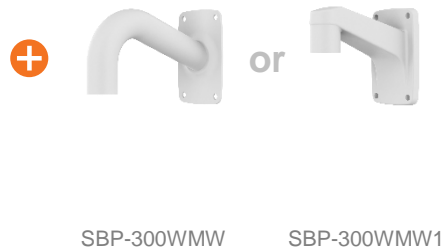

[Ceiling 1](#)

[Ceiling 2](#)

[Wall 1](#)

[Wall 2](#)

[Pole 1](#)

[Pole 2](#)

[Pole 3](#)

[Corner 1](#)

[Corner 2](#)

[Parapet](#)

XNO - 9083R / 8083R / 6123R / 6083R

Cabinet & Pole Mount

Wall Mount

Hanging Adaptor