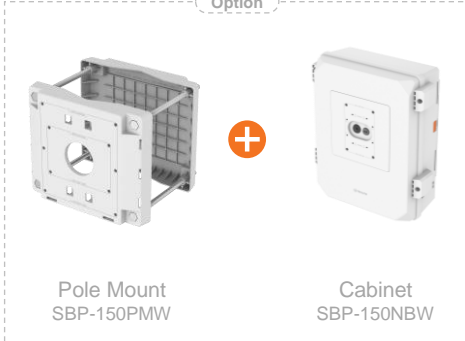

Pole Mount

SBD-180PMW

[Ceiling 1](#)[Ceiling 2](#)[Wall 1](#)[Wall 2](#)[Pole 1](#)[Pole 2](#)[Pole 3](#)[Corner 1](#)[Corner 2](#)[Parapet](#)

XNO - 9083R / 8083R / 6123R / 6083R

Pole Mount & Cabinet

Option