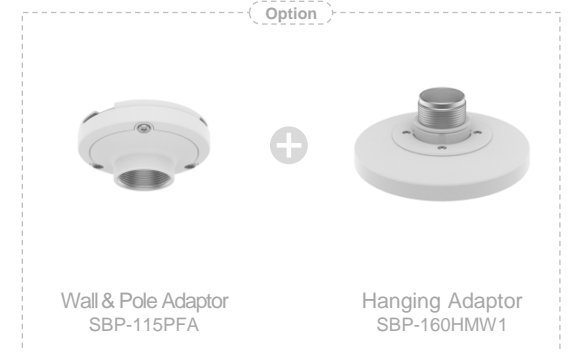

— **Corner Mount** — — **Wall & Pole Mount** —

SBP-156KMW

SBP-250WMW

SBP-400WMW

— **Wall & Pole Adaptor** —

Wall & Pole Adaptor
SBP-115PFA

Hanging Adaptor
SBP-160HMW1

[Ceiling 1](#)[Ceiling 2](#)[Wall 1](#)[Wall 2](#)[Pole 1](#)[Pole 2](#)[Pole 3](#)[Corner 1](#)[Corner 2](#)[Parapet](#)