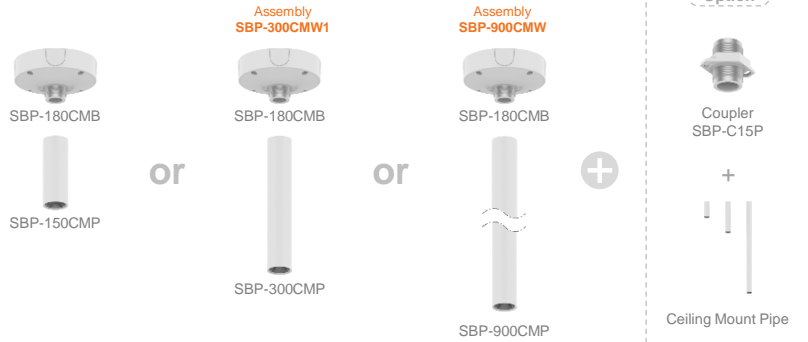

Ceiling Mount

- Hanging Adaptor -

- Thread Converter -

Ceiling Mount

- Hanging Adaptor -

[Ceiling 1](#)[Ceiling 2](#)[Ceiling 3](#)**[Wall 1](#)**[Wall 2](#)[Wall 3](#)[Pole 1](#)[Pole 2](#)[Pole 3](#)[Corner 1](#)[Corner 2](#)[Corner 3](#)[Parapet](#)