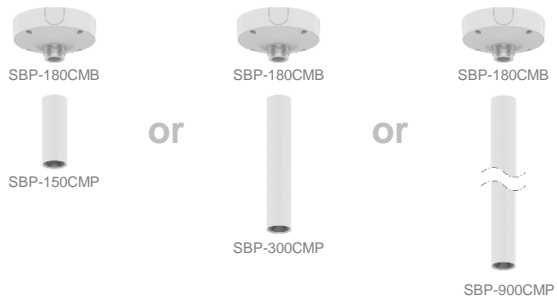

SBP-160HMW1

[Ceiling 1](#)[Ceiling 2](#)[Ceiling 3](#)[Wall 1](#)[Wall 2](#)[Wall 3](#)[Pole 1](#)[Pole 2](#)[Pole 3](#)[Corner 1](#)[Corner 2](#)[Corner 3](#)[Parapet](#)

XNF - 9013RV

Ceiling Mount

- Hanging Adaptor -