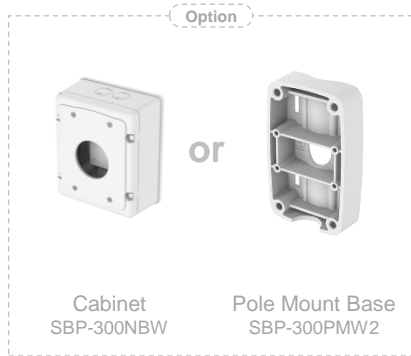

Hanging Adaptor
SBP-160HMW1

[Ceiling 1](#)[Ceiling 2](#)[Wall 1](#)[Wall 2](#)[Pole 1](#)[Pole 2](#)[Pole 3](#)[Corner 1](#)[Corner 2](#)[Parapet](#)

XNO - 9083R / 8083R / 6123R / 6083R

Cabinet & Pole Mount