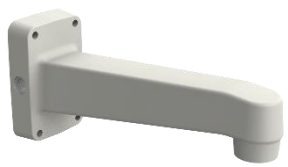

SBP-390WM2