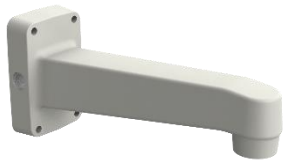

XNV - 8040R / 8030R / 6020R / 8020R / 6010

Weather Cap

SBV-120WC

Wall Mount

SBP-137WM1

XNV - 8040R / 8030R / 6020R / 8020R / 6010

Wall Mount

SBP-390WM2