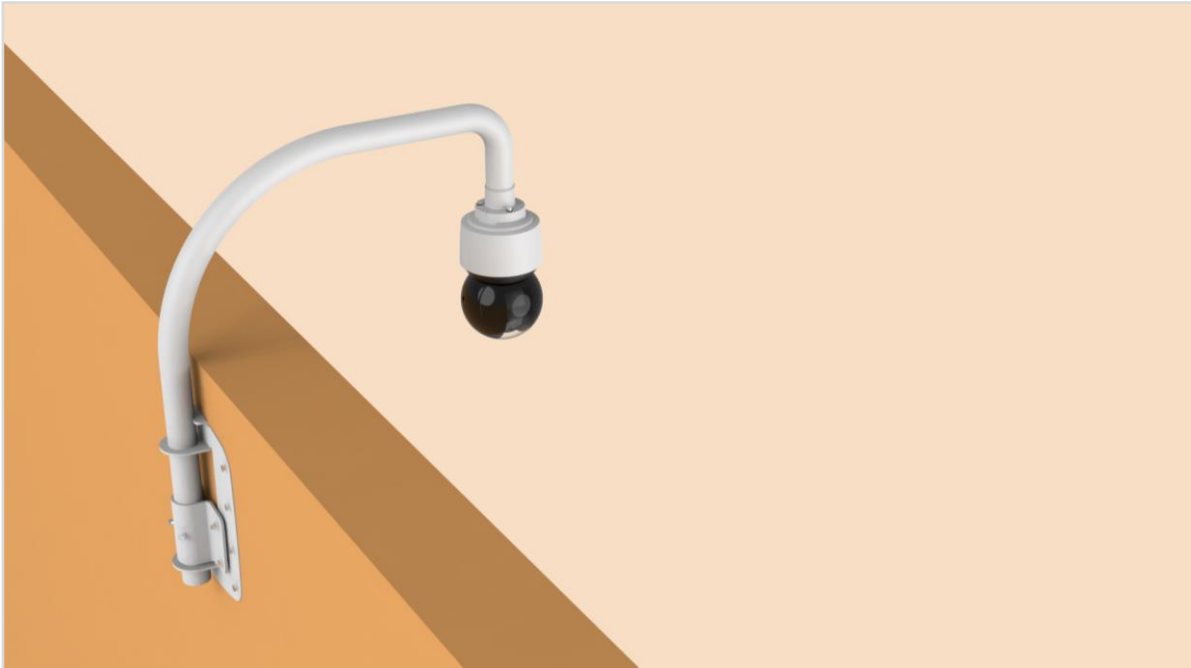

SBP-300MMW1

or

SBP-300MMW

Hanging Mount

SBP-156HMW

XNP - 6400 / 8250 / 9250 / 6400R / 8250R / 9250R / 6400RW / 8300RW / 9300RW

Parapet Mount

SBP-300LMW