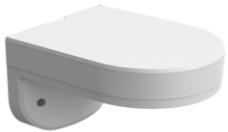

SBP-300WMW

Hanging Mount

SBP-167HMW

XND - 9082RV / 8082RV / 6081REV / 8081REV / 8081RV / 6081RV / 6081V / 6081VZ / 8081VZ

Corner Mount

SBP-300KMW1

Wall Mount

SBP-160WMW1