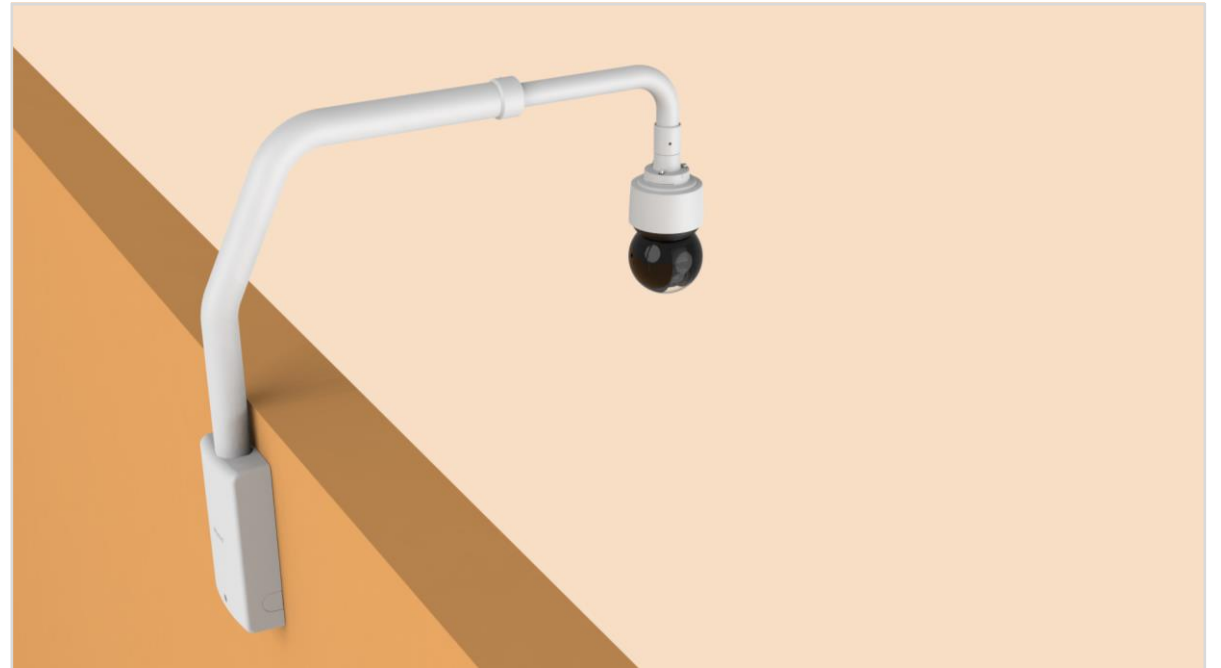

Parapet Mount