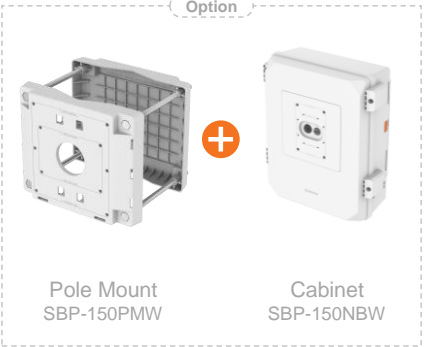

SBP-300WMW1

+

SBP-250HMW

- Ceiling 1
- Ceiling 2
- Wall 1
- Wall 2
- Pole 1**
- Pole 2
- Corner 1
- Corner 2
- Parapet

PNM - C32083RVQ / C16083RVQ

Pole Mount & Cabinet

Option

Wall & Pole Mount