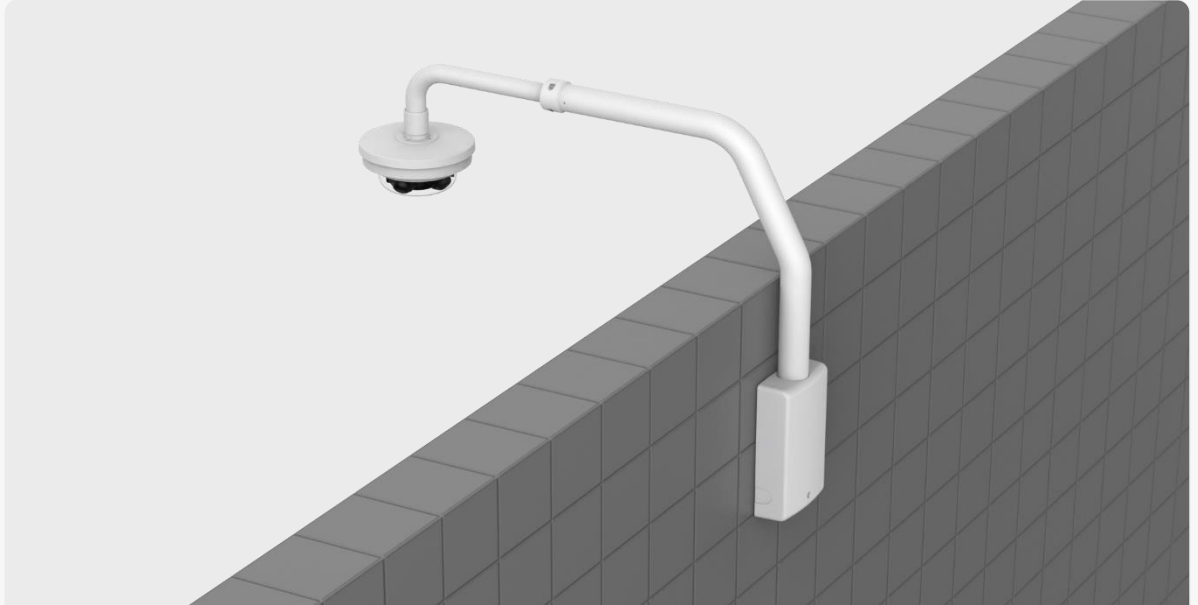

or

SBP-300MMW1

Hanging Adaptor

SBP-250HMW

- Ceiling 1
- Ceiling 2
- Wall 1
- Wall 2
- Pole 1
- Pole 2
- Corner 1
- Corner 2
- Parapet**

PNM - 9084QZ1 / 8082VT

— Parapet Mount —

— Hanging Adaptor —

SBP-300LMW

SBP-250HMW

— Parapet Mount —

— Hanging Adaptor —

SBP-156LMW1

SBP-250HMW

[Ceiling 1](#)[Ceiling 2](#)[Wall 1](#)[Wall 2](#)[Pole 1](#)[Pole 2](#)[Corner 1](#)[Corner 2](#)[Parapet](#)

Gang
Standard