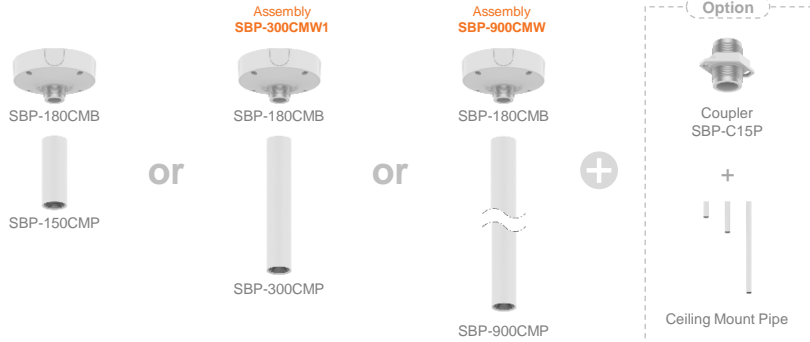

SBP-900CMP

or

SBP-300CMTS

[Ceiling 1](#)[Ceiling 2](#)[Wall](#)[Pole](#)[Corner](#)[Parapet](#)

PNM – 9322VQP

Ceiling Mount

Ceiling Mount

[Ceiling 1](#)[Ceiling 2](#)[Wall](#)[Pole](#)[Corner](#)[Parapet](#)