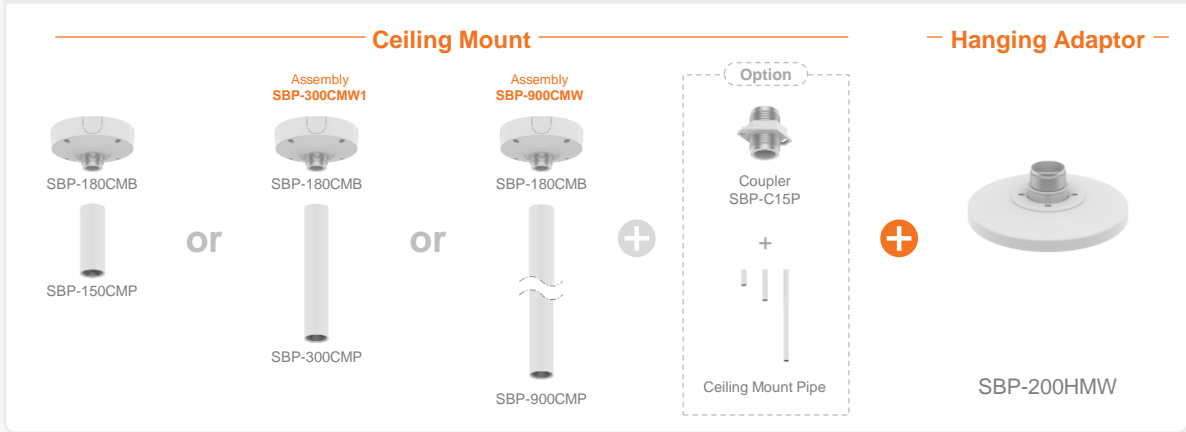

or

SBP-300CMTS

SBP-300CMTS

SBP-200HMW

- Ceiling 1
- Ceiling 2**
- Wall 1
- Wall 2
- Pole 1
- Pole 2
- Corner 1
- Corner 2
- Parapet

PNM - 9002VD / 7000VD

- Ceiling 1
- Ceiling 2
- Wall 1**
- Wall 2
- Pole 1
- Pole 2
- Corner 1
- Corner 2
- Parapet