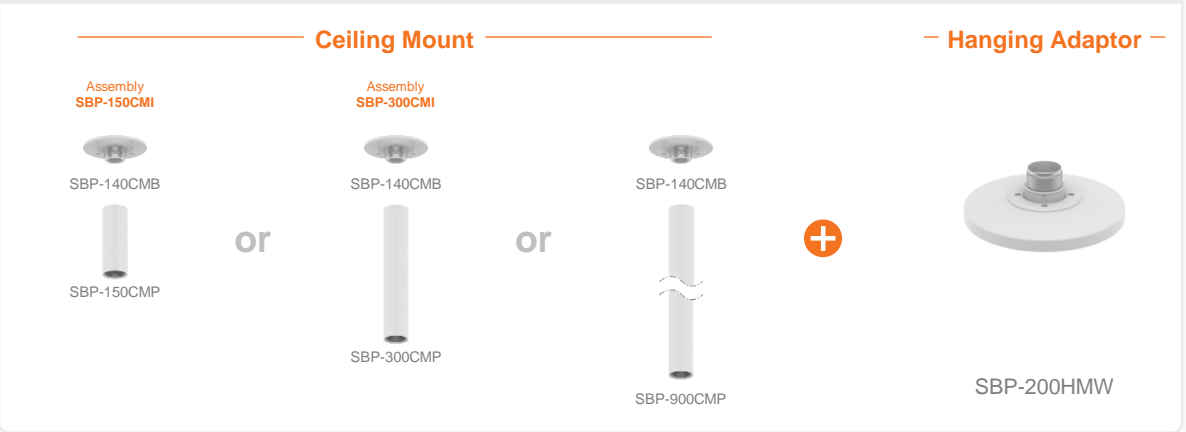

or

SBP-300CMTS

SBP-300CMTS

SBP-200HMW

- Ceiling 1
- Ceiling 2**
- Wall 1
- Wall 2
- Pole 1
- Pole 2
- Corner 1
- Corner 2
- Parapet

PNM - 9002VD / 7000VD

- Ceiling 1
- Ceiling 2
- Wall 1**
- Wall 2
- Pole 1
- Pole 2
- Corner 1
- Corner 2
- Parapet