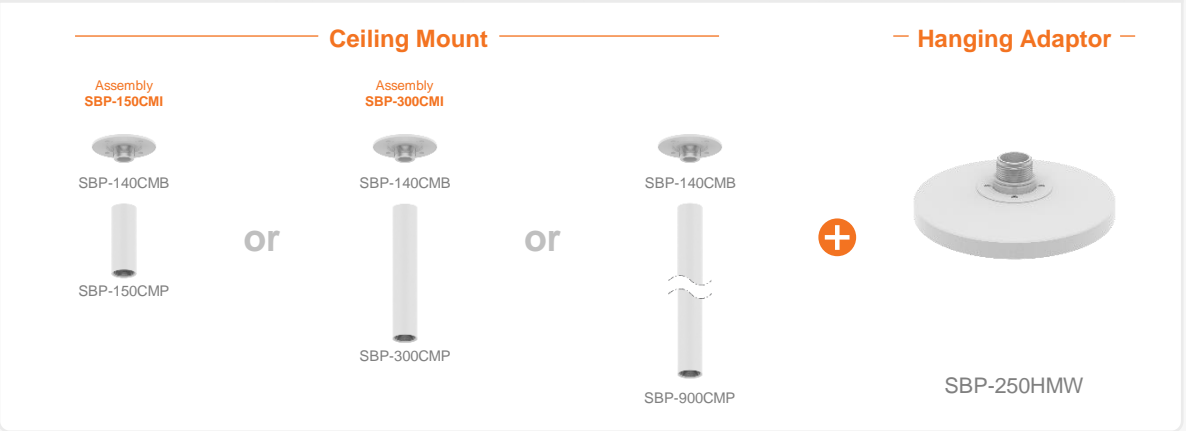

SBP-900CMP

or

SBP-300CMTS

SBP-250HMW

- Ceiling 1
- Ceiling 2**
- Wall 1
- Wall 2
- Pole 1
- Pole 2
- Corner 1
- Corner 2
- Parapet

PNM - C9031RV / 9022RV / 9022V

- Ceiling 1
- Ceiling 2
- Wall 1**
- Wall 2
- Pole 1
- Pole 2
- Corner 1
- Corner 2
- Parapet