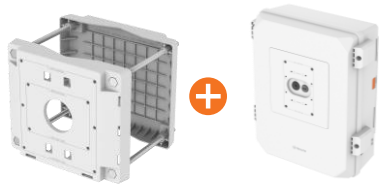

Assembly SBP-150CMI
Assembly SBP-300CMI

SBP-140CMB
or
SBP-140CMB
or
SBP-140CMB

SBP-150CMP
or
SBP-300CMP
or
SBP-900CMP

- Hanging Adaptor -

SBP-215HMW

- Ceiling 1
- Ceiling 2
- Wall 1**
- Wall 2
- Pole 1
- Pole 2
- Corner 1
- Corner 2
- Parapet

SBP-300WMW

SBP-300WMW1

SBP-200HMW

[Ceiling 1](#)[Ceiling 2](#)[Ceiling 3](#)[Wall 1](#)[Wall 2](#)**[Pole 1](#)**[Pole 2](#)[Corner 1](#)[Corner 2](#)[Parapet](#)

PNM-C16013RVQ

Pole Mount & Cabinet

Option

Pole Mount
SBP-150PMW