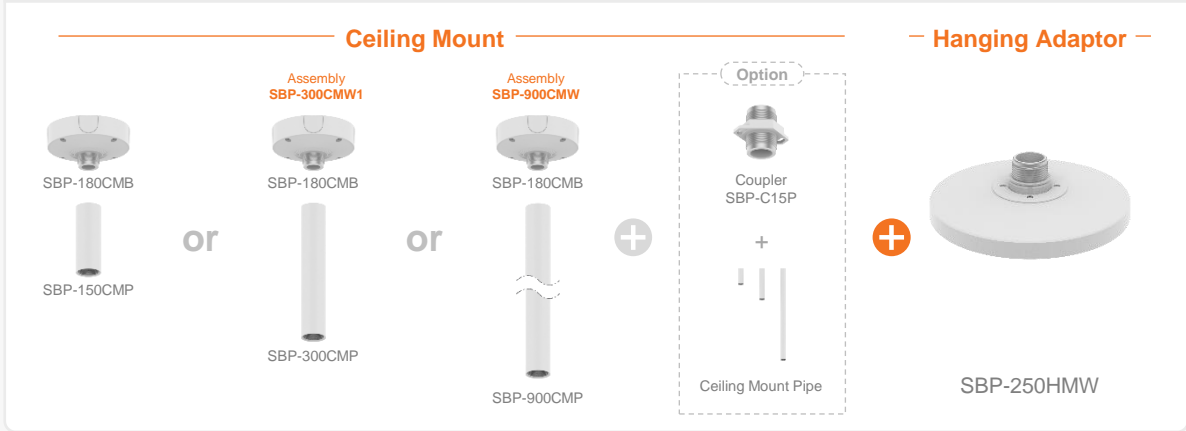

SBP-900CMP

or

SBP-300CMTS

SBP-250HMW

- Ceiling 1
- Ceiling 2**
- Wall 1
- Wall 2
- Pole 1
- Pole 2
- Corner 1
- Corner 2
- Parapet

PNM - C9031RV / 9022RV / 9022V

- Ceiling 1
- Ceiling 2
- Wall 1**
- Wall 2
- Pole 1
- Pole 2
- Corner 1
- Corner 2
- Parapet