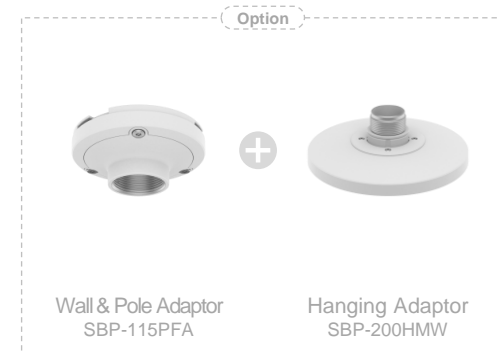

Hanging Adaptor

SBP-200HMW

[Ceiling 1](#)[Ceiling 2](#)[Ceiling 3](#)[Wall 1](#)[Wall 2](#)[Pole 1](#)[Pole 2](#)**Corner 1**[Corner 2](#)[Parapet](#)

PNM-C16013RVQ

Corner Mount

SBP-156KMW

SBP-250WMW

or

SBP-400WMW

SBP-200C

Wall & Pole Mount

Wall & Pole Adaptor
SBP-115PFA

Hanging Adaptor
SBP-200HMW

[Ceiling 1](#)[Ceiling 2](#)[Ceiling 3](#)[Wall 1](#)[Wall 2](#)[Pole 1](#)[Pole 2](#)[Corner 1](#)[Corner 2](#)[Parapet](#)