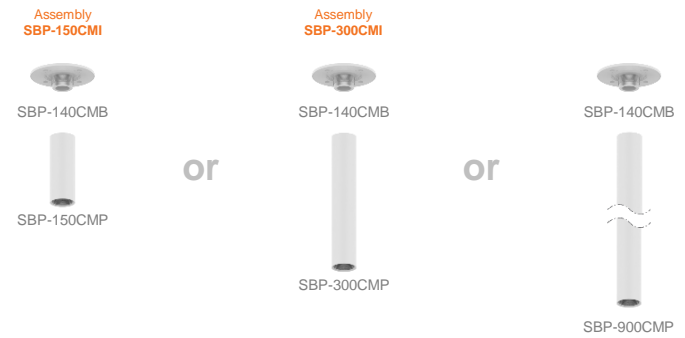

SBP-900CMP

or

SBP-300CMTS

[Ceiling 1](#)[Ceiling 2](#)[Wall](#)[Pole](#)[Corner](#)[Parapet](#)

PNM – 9322VQP

Ceiling Mount

Ceiling Mount

[Ceiling 1](#)[Ceiling 2](#)[Wall](#)[Pole](#)[Corner](#)[Parapet](#)