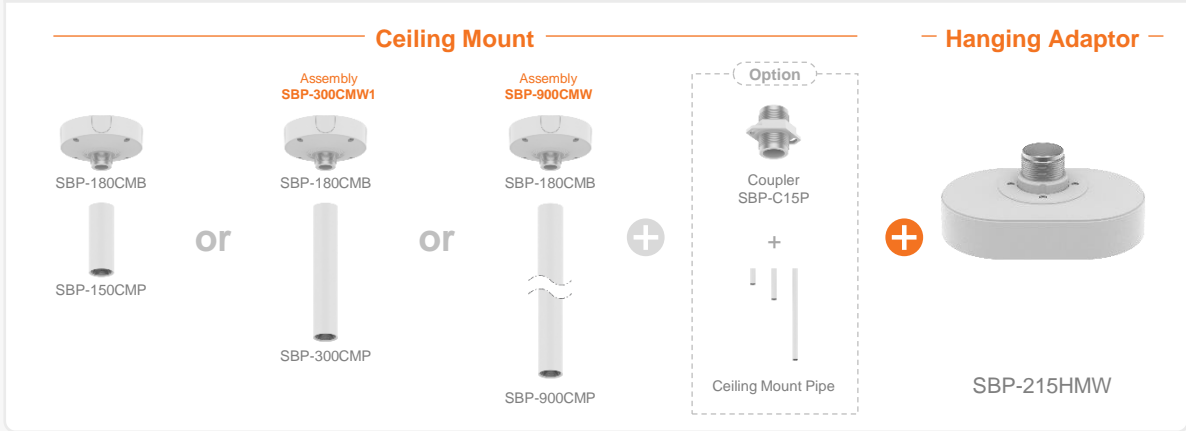

Ceiling 1

Ceiling 2

Wall 1

Wall 2

Pole 1

Pole 2

Corner 1

Corner 2

Parapet

PNM - C12083RVD / 12082RVD / C7083RVD / 7082RVD