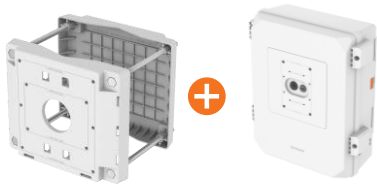

Wall & Pole Adaptor
SBP-115PFA

Hanging Adaptor
SBP-315HMMW

[Ceiling 1](#)[Ceiling 2](#)[Wall](#)[Pole](#)[Corner](#)[Parapet](#)

PNM - 9085RQZ1 / 9084RQZ1

Pole Mount & Cabinet

Option

Pole Mount
SBP-150PMW

Cabinet
SBP-150NBW