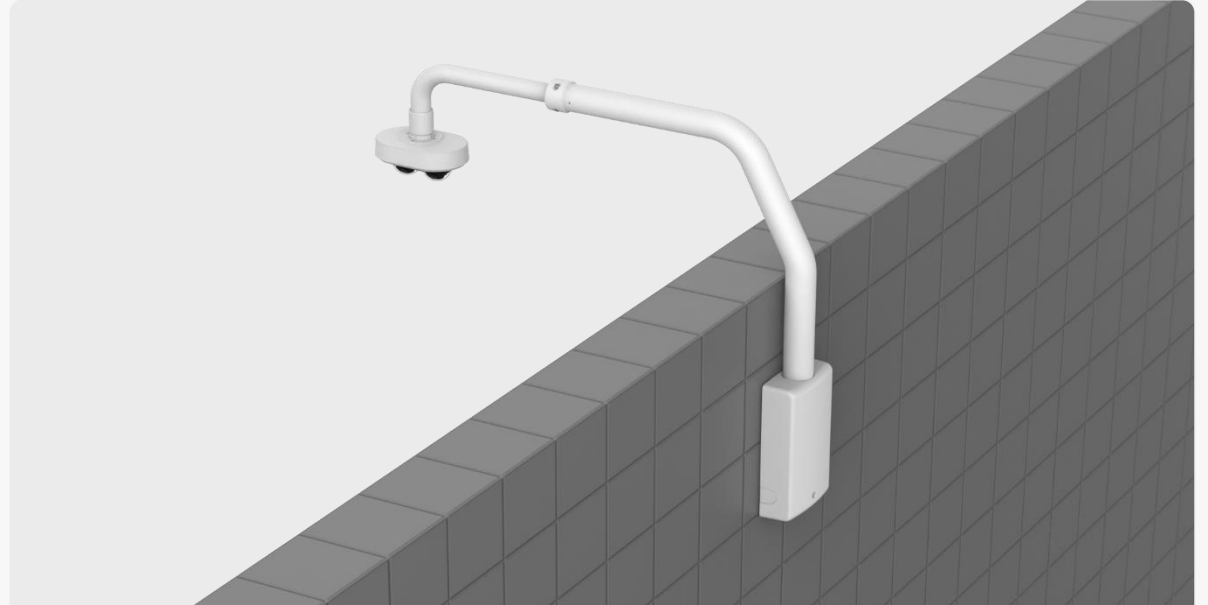

or

SBP-300WMW1

Hanging Adaptor

SBP-215HMW

- Ceiling 1
- Ceiling 2
- Wall 1
- Wall 2
- Pole 1
- Pole 2
- Corner 1
- Corner 2
- Parapet**

PNM - C12083RVD / 12082RVD / C7083RVD / 7082RVD

— Parapet Mount —

— Hanging Adaptor —

SBP-300LMW

SBP-215HMW

— Parapet Mount —

— Hanging Adaptor —

SBP-156LMW1

SBP-215HMW

[Ceiling 1](#)[Ceiling 2](#)[Ceiling 3](#)[Wall 1](#)[Wall 2](#)[Pole 1](#)[Pole 2](#)[Corner 1](#)[Corner 2](#)[Parapet](#)