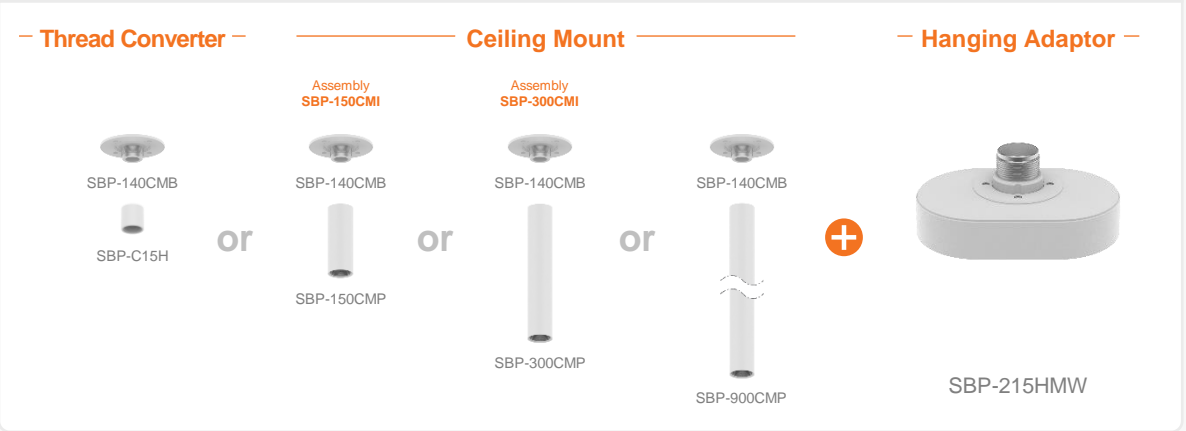

Ceiling 1

Ceiling 2

Wall 1

Wall 2

Pole 1

Pole 2

Corner 1

Corner 2

Parapet

PNM - C12083RVD / 12082RVD / C7083RVD / 7082RVD