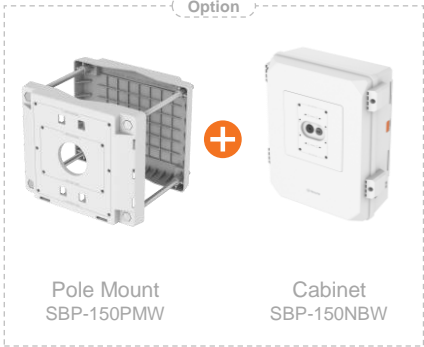

SBP-300WMW SBP-300WMW1

+  +

SBP-250HMW

- Ceiling 1
- Ceiling 2
- Wall 1
- Wall 2
- Pole 1**
- Pole 2
- Corner 1
- Corner 2
- Parapet

PNM - 9084QZ1 / 8082VT

Pole Mount & Cabinet

Option

Wall & Pole Mount