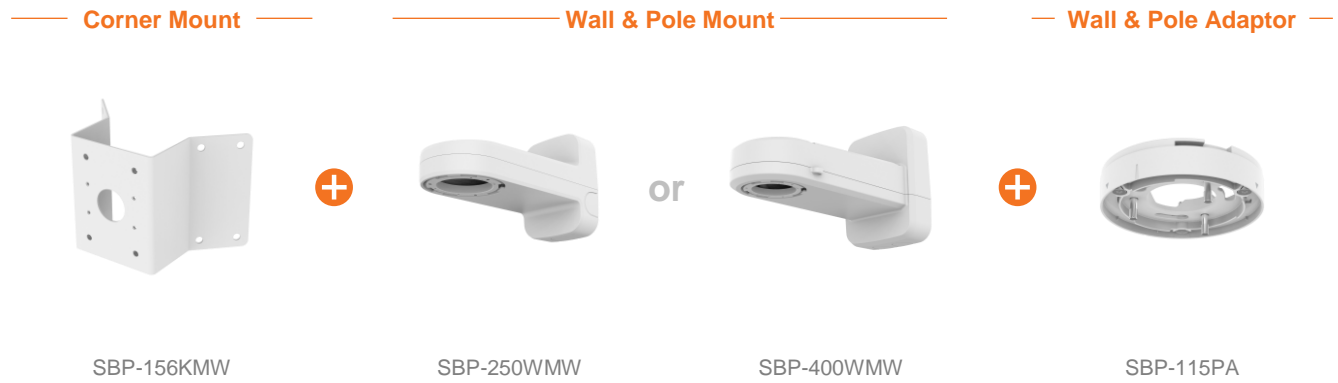

or

Wall Mount Base
SBP-300BW

SBP-300WMW

※ Included in package

- Ceiling 1
- Ceiling 2
- Wall 1
- Wall 2
- Pole 1
- Pole 2
- Corner 1**
- Corner 2
- Parapet

PNM – C34404RQPZ

[Ceiling 1](#)[Ceiling 2](#)[Wall 1](#)[Wall 2](#)[Pole 1](#)[Pole 2](#)[Corner 1](#)[Corner 2](#)[Parapet](#)