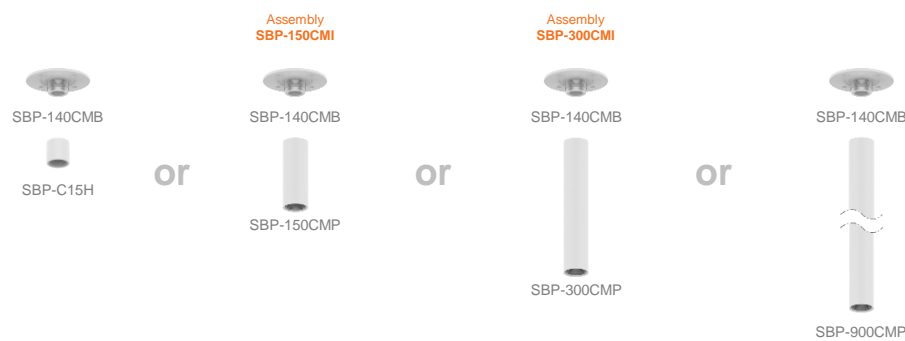

PNM – 9322VQP

Ceiling Mount

Thread Converter

Ceiling Mount

[Ceiling 1](#)[Ceiling 2](#)**Wall**[Pole](#)[Corner](#)[Parapet](#)

PNM – 9322VQP

Cabinet & Wall Mount

Option