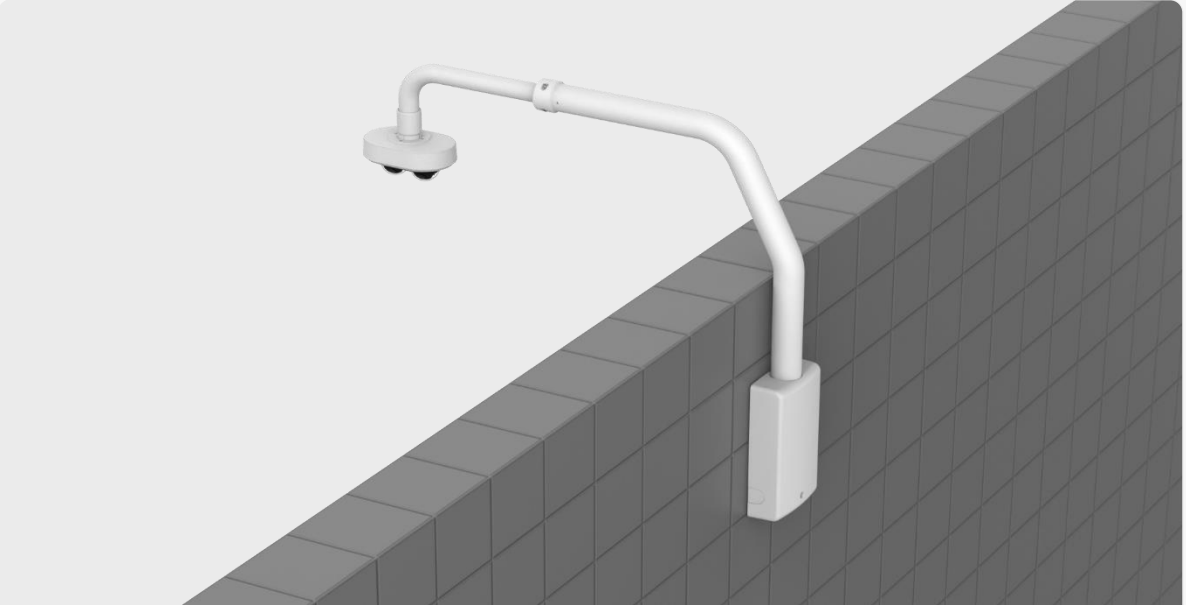

SBP-300WMW1

Hanging Adaptor

SBP-215HMW

- Ceiling 1
- Ceiling 2
- Wall 1
- Wall 2
- Pole 1
- Pole 2
- Corner 1
- Corner 2
- Parapet**

PNM - C12083RVD / 12082RVD / C7083RVD / 7082RVD

— Parapet Mount —

— Hanging Adaptor —

SBP-300LMW

SBP-215HMW

— Parapet Mount —

— Hanging Adaptor —

SBP-156LMW1

SBP-215HMW

[Ceiling 1](#)[Ceiling 2](#)[Ceiling 3](#)[Wall 1](#)[Wall 2](#)[Pole 1](#)[Pole 2](#)[Corner 1](#)[Corner 2](#)[Parapet](#)