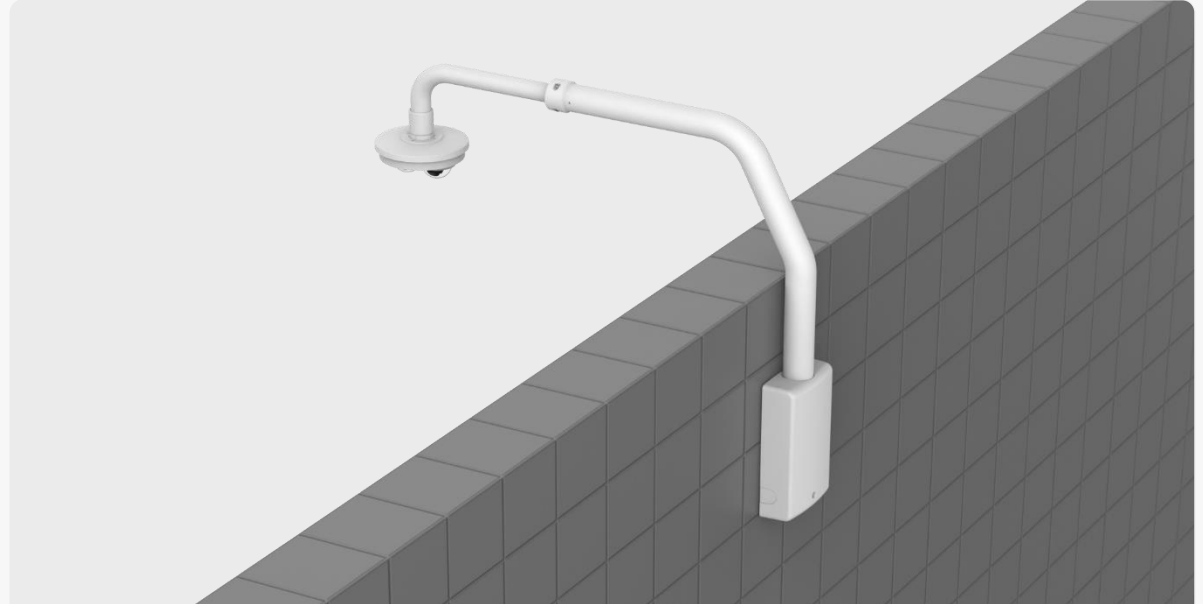

SBP-300WMW

or

SBP-300WMW1

Hanging Adaptor

SBP-200HMW

- Ceiling 1
- Ceiling 2
- Wall 1
- Wall 2
- Pole 1
- Pole 2
- Corner 1
- Corner 2
- Parapet**

PNM - 9000VD / 7002VD

— Parapet Mount —

— Hanging Adaptor —

SBP-300LMW

SBP-200HMW

— Parapet Mount —

— Hanging Adaptor —

SBP-156LMW1

SBP-200HMW

[Ceiling 1](#)[Ceiling 2](#)[Wall 1](#)[Wall 2](#)[Pole 1](#)[Pole 2](#)[Corner 1](#)[Corner 2](#)[Parapet](#)