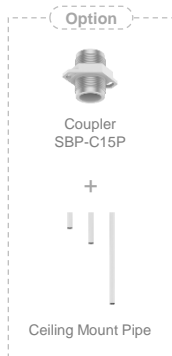

SBP-900CMP

or

SBP-300CMTS

SBP-300CMTS

SBP-250HMW

[Ceiling 1](#)[Ceiling 2](#)[Wall 1](#)[Wall 2](#)[Pole 1](#)[Pole 2](#)[Corner 1](#)[Corner 2](#)[Parapet](#)

PNM - C9031RV / 9022RV / 9022V

Ceiling Mount

Hanging Adaptor

Thread Converter

Ceiling Mount

Hanging Adaptor

- Ceiling 1
- Ceiling 2
- Wall 1**
- Wall 2
- Pole 1
- Pole 2
- Corner 1
- Corner 2
- Parapet

PNM - C9031RV / 9022RV / 9022V

Cabinet

Option