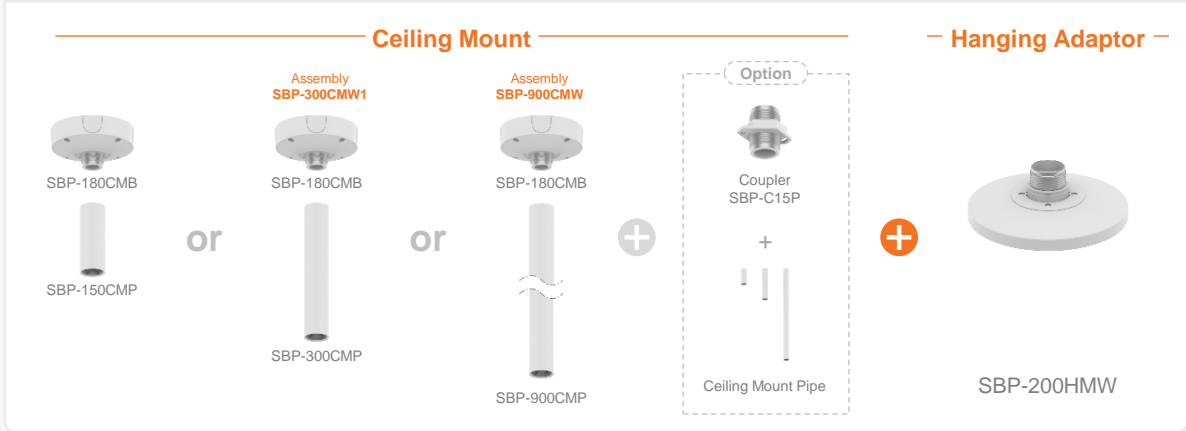

SBP-900CMP

or

SBP-300CMTS

SBP-300CMTS

SBP-200HMW

- Ceiling 1
- Ceiling 2**
- Wall 1
- Wall 2
- Pole 1
- Pole 2
- Corner 1
- Corner 2
- Parapet

PNM - 9000VD / 7002VD

- Ceiling 1
- Ceiling 2
- Wall 1**
- Wall 2
- Pole 1
- Pole 2
- Corner 1
- Corner 2
- Parapet