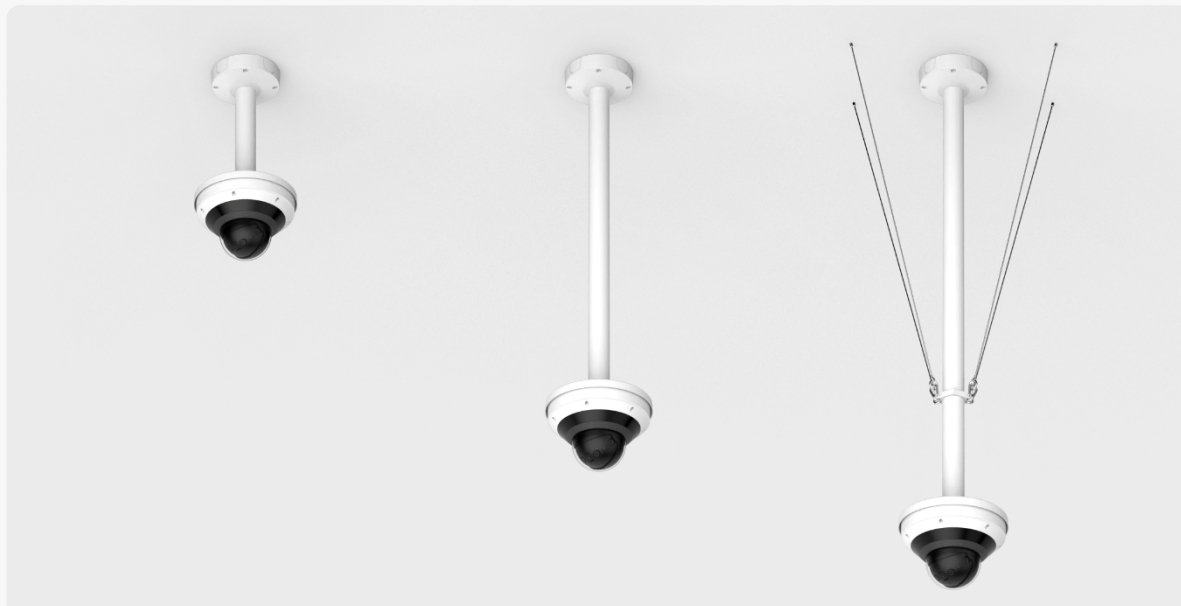

SBP-900CMP

or

SBP-300CMTS

SBP-300CMTS

SBP-250HMW

[Ceiling 1](#)[Ceiling 2](#)[Wall 1](#)[Wall 2](#)[Pole 1](#)[Pole 2](#)[Corner 1](#)[Corner 2](#)[Parapet](#)

PNM - C9031RV / 9022RV / 9022V

Ceiling Mount

Hanging Adaptor

Thread Converter

Ceiling Mount

Hanging Adaptor

- Ceiling 1
- Ceiling 2
- Wall 1**
- Wall 2
- Pole 1
- Pole 2
- Corner 1
- Corner 2
- Parapet

PNM - C9031RV / 9022RV / 9022V

Cabinet

Option