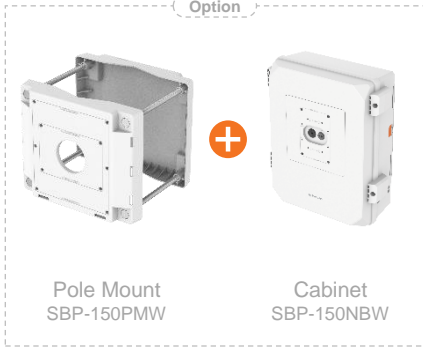

SBP-300WMW1

+

SBP-250HMW

- Ceiling 1
- Ceiling 2
- Wall 1
- Wall 2
- Pole 1**
- Pole 2
- Corner 1
- Corner 2
- Parapet

PNM - 9002VQ

Pole Mount & Cabinet

Option

Wall & Pole Mount