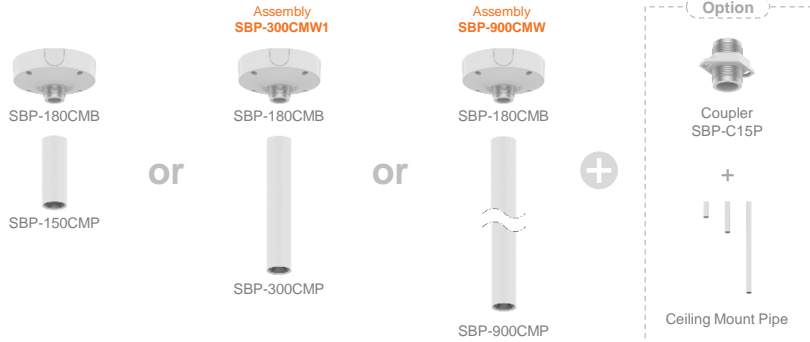

SBP-300CMTS

- Ceiling 1
- Ceiling 2**
- Wall
- Pole
- Corner
- Parapet

PNM – 9322VQP

Ceiling Mount

Thread Converter

Ceiling Mount

[Ceiling 1](#)[Ceiling 2](#)[Wall](#)[Pole](#)[Corner](#)[Parapet](#)

PNM – 9322VQP