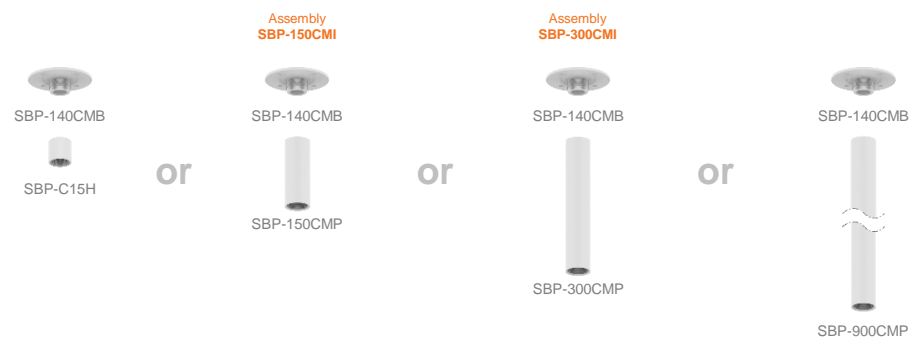

SBP-300CMTS

- Ceiling 1
- Ceiling 2**
- Wall
- Pole
- Corner
- Parapet

PNM – 9322VQP

Ceiling Mount

Thread Converter

Ceiling Mount

[Ceiling 1](#)[Ceiling 2](#)[Wall](#)[Pole](#)[Corner](#)[Parapet](#)

PNM – 9322VQP