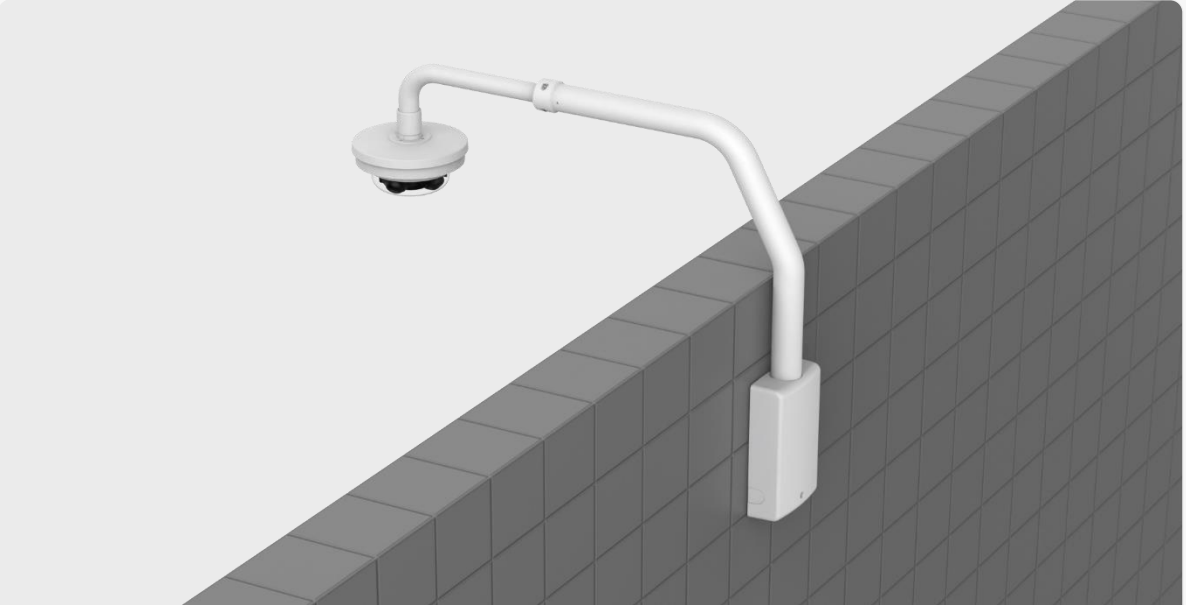

Hanging Adaptor

SBP-250HMW

- Ceiling 1
- Ceiling 2
- Wall 1
- Wall 2
- Pole 1
- Pole 2
- Corner 1
- Corner 2
- Parapet**

PNM - 9084QZ1 / 8082VT

— Parapet Mount —

— Hanging Adaptor —

SBP-300LMW

SBP-250HMW

— Parapet Mount —

— Hanging Adaptor —

SBP-156LMW1

SBP-250HMW

[Ceiling 1](#)[Ceiling 2](#)[Wall 1](#)[Wall 2](#)[Pole 1](#)[Pole 2](#)[Corner 1](#)[Corner 2](#)[Parapet](#)

Dimension for Installation

Mount Plate