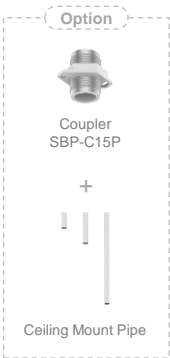

SBP-300CMTS

SBP-300CMTS

SBP-200HMW

[Ceiling 1](#)[Ceiling 2](#)[Ceiling 3](#)[Wall 1](#)[Wall 2](#)[Pole 1](#)[Pole 2](#)[Corner 1](#)[Corner 2](#)[Parapet](#)

PNM-C16013RVQ

Ceiling Mount

- Hanging Adaptor -

+

+

SBP-200HMW

- Thread Converter -

Ceiling Mount

- Hanging Adaptor -

SBP-140CMB

SBP-C15H