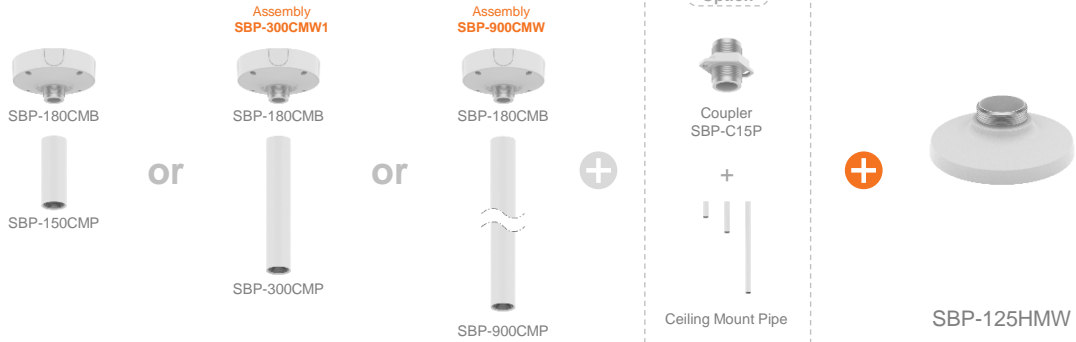

SBP-300CMTS

SBP-125HMW

[Ceiling 1](#)[Ceiling 2](#)[Ceiling 3](#)[Wall 1](#)[Wall 2](#)[Wall 3](#)[Pole 1](#)[Pole 2](#)[Pole 3](#)[Corner 1](#)[Corner 2](#)[Corner 3](#)[Parapet](#)

ACE - 8020R / 6020R // ANE - L7012L / L7012R / L6012R

Ceiling Mount

- Hanging Adaptor -

- Thread Converter -

Ceiling Mount

- Hanging Adaptor -

[Ceiling 1](#)[Ceiling 2](#)[Ceiling 3](#)**[Wall 1](#)**[Wall 2](#)[Wall 3](#)[Pole 1](#)[Pole 2](#)[Pole 3](#)[Corner 1](#)[Corner 2](#)[Corner 3](#)[Parapet](#)