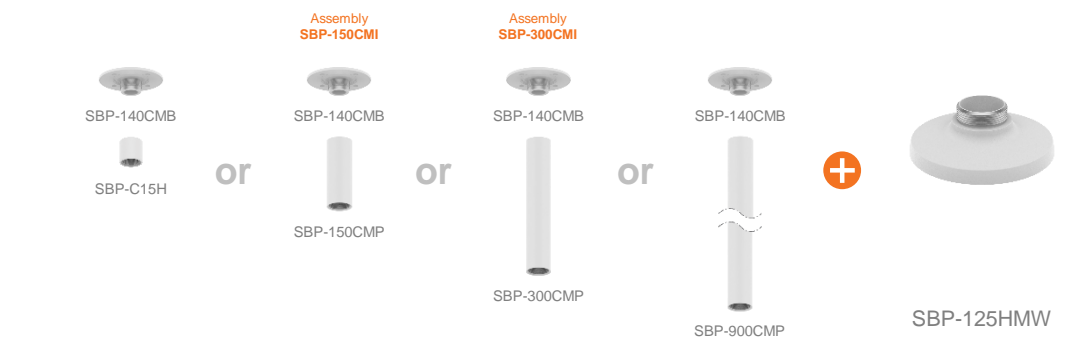

SBP-300CMTS

SBP-125HMW

[Ceiling 1](#)[Ceiling 2](#)[Ceiling 3](#)[Wall 1](#)[Wall 2](#)[Wall 3](#)[Pole 1](#)[Pole 2](#)[Pole 3](#)[Corner 1](#)[Corner 2](#)[Corner 3](#)[Parapet](#)

ACE - 8020R / 6020R // ANE - L7012L / L7012R / L6012R

Ceiling Mount

- Hanging Adaptor -

- Thread Converter -

Ceiling Mount

- Hanging Adaptor -

[Ceiling 1](#)[Ceiling 2](#)[Ceiling 3](#)**[Wall 1](#)**[Wall 2](#)[Wall 3](#)[Pole 1](#)[Pole 2](#)[Pole 3](#)[Corner 1](#)[Corner 2](#)[Corner 3](#)[Parapet](#)