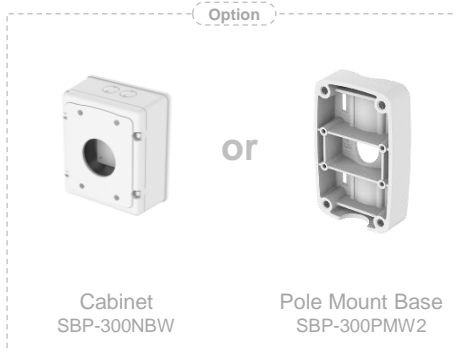

Cabinet & Pole Mount