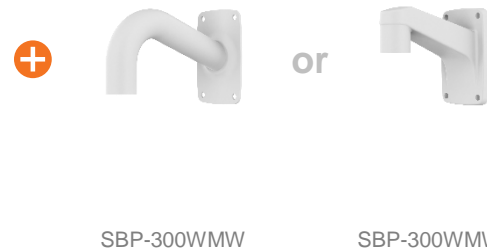

[Ceiling 1](#)

[Ceiling 2](#)

[Ceiling 3](#)

[Wall 1](#)

[Wall 2](#)

[Wall 3](#)

[Pole 1](#)

[Pole 2](#)

[Pole 3](#)

[Corner 1](#)

[Corner 2](#)

[Corner 3](#)

[Parapet](#)

ACE - 8020R / 6020R // ANE - L7012L / L7012R / L6012R

Cabinet & Pole Mount

Wall Mount

Hanging Adaptor