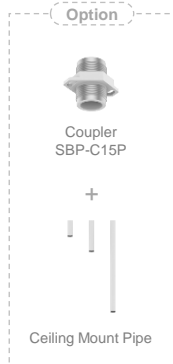

### Ceiling Mount

SBP-180CMB

or

SBP-180CMB

or

SBP-180CMB

+

Coupler  
SBP-C15P