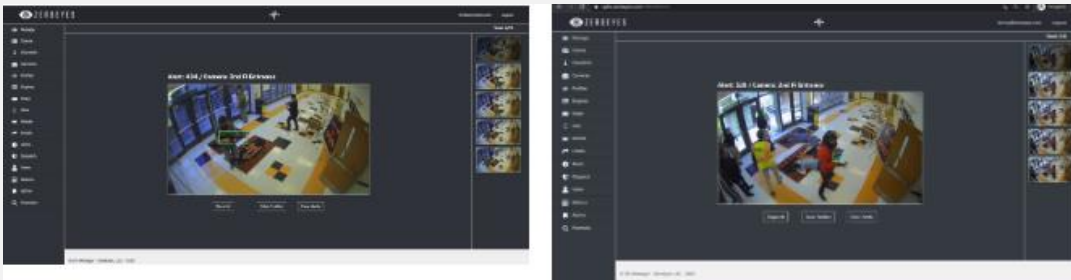

사우스 피츠버그 고등학교 (South Pittsburg High School) 미국

“한화비전 카메라의 화질은 경쟁 제품을 압도한다. 편리한 설정과 가격도 마음에 들었다.”

— Tory Smith, MCW/다이버시파이드, 기술 운영 책임자

해결 과제

- 이 학교는 무기 탐지 시스템의 최대 정확도를 위한 해상도를 확보할 수 있는 우수한 품질의 디지털 IP 기반 영상보안 시스템으로 업그레이드해야 했다.

솔루션

- 모든 조명 조건에서 최상의 영상 화질을 제공할 수 있는 **한화비전** 카메라 10대가 선정되었다. 그 중 **PNM-9000VQ** 멀티센서 카메라는 주차장을 비롯한 외부 및 주변 환경의 영상을 최고 화질로 제공한다. 그리고 **QND-6082R** 돔 카메라는 실내와 복도에 설치되었다. **QNO-8080R** 볼렛 카메라는 실외, 즉 학교 입구 교량 구역에 설치되었다.

결과

- 탁월한 화질의 **한화비전** 카메라와 선제적인 무기 탐지 솔루션의 조합으로 이 학교는 학생과 직원의 안전을 지킬 최고의 수준의 보안 시스템에 투자했음을 확신할 수 있게 되었다.