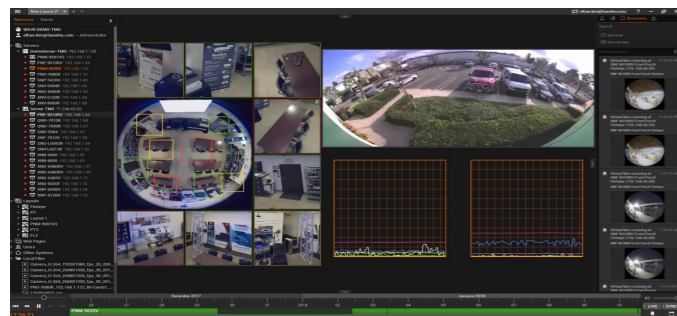

アクセスはこちら

08-2024 (M.H)

軽い
ストレスフリーな
サクサク動作

簡単
ユーザビリティなシステムで
初めての方でも
直感的な操作可能

リーズナブル
カメラライセンス費用の
みで利用可能

WAVE VMS レコーダー

多機能でマルチベンダーの素晴らしい機能が搭載されたWAVE VMSレコーダー
 WAVE VMS レコーダー1台あたり16~64台※1のカメラを管理録画可能です。
 自社でWave VMSをインストールしたサーバーを用意するのに比べると、導入が簡単な製品で、
 カメラを繋ぐだけでライブ映像表示、録画検索結果表示、カメラ追加などの管理機能を利用可能です。

※1 推奨管理台数については、サーバ仕様をご確認ください。

Wave VMSの優れた機能

ダイナミックレイアウト

レイアウトに割当てる映像の数とサイズ、位置を自由に設定できます。
 最適なチャンネル表示を設定し最も直感的な監視環境を構築。

クロッピング

拡大したいエリアを切り出して配置可能。
 注目したいエリアを切り抜き、自由にレイアウト作成できます。

AI検索

時間から映像を遡って探すのではなく、探す対象物から映像を検索。
 AIを活用した、より高度な検索ができることで、検索時間の短縮を実現。

デジタルマッピング

地図上映像配置で、位置情報を紐づけて管理することが可能。
 従来より、監視したい映像を直感的に確認。

簡単なPTZ操作

仮想パッドでのPTZ操作ではなく、直感的に向きたい方向へ
 簡単に操作。管理者が監視したい位置まで自由に回転し
 監視ができるため、より広い範囲の監視可能。

フィッシュアイ・デワーピング

フィッシュアイカメラの歪み補正が1つのボタン操作で簡単に可能。
 デワーピング後の映像は、PTZカメラのように自由に操作可能。