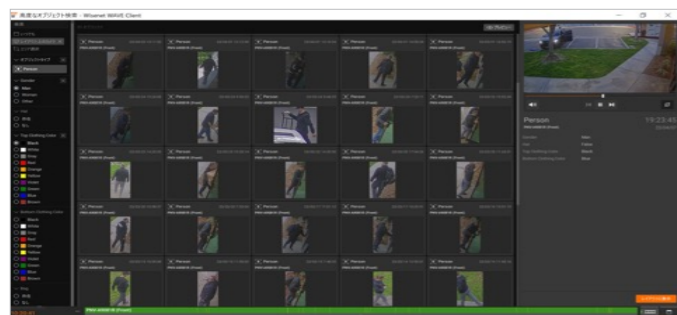

※1 推奨管理台数については、サーバ仕様をご確認ください。

Wave VMSの優れた機能

ダイナミックレイアウト

レイアウトに割当てる映像の数とサイズ、位置を自由に設定できます。
 最適なチャンネル表示を設定し最も直感的な監視環境を構築。

クロッピング

拡大したいエリアを切り出して配置可能。
 注目したいエリアを切り抜き、自由にレイアウト作成できます。

AI検索

時間から映像を遡って探すのではなく、探す対象物から映像を検索。
 AIを活用した、より高度な検索ができることで、検索時間の短縮を実現。

デジタルマッピング

地図上映像配置で、位置情報を紐づけて管理することが可能。
 従来より、監視したい映像を直感的に確認。

簡単なPTZ操作

仮想パッドでのPTZ操作ではなく、直感的に向きたい方向へ
 簡単に操作。管理者が監視したい位置まで自由に回転し
 監視ができるため、より広い範囲の監視可能。

フィッシュアイ・デワーピング

フィッシュアイカメラの歪み補正が1つのボタン操作で簡単に可能。
 デワーピング後の映像は、PTZカメラのように自由に操作可能。