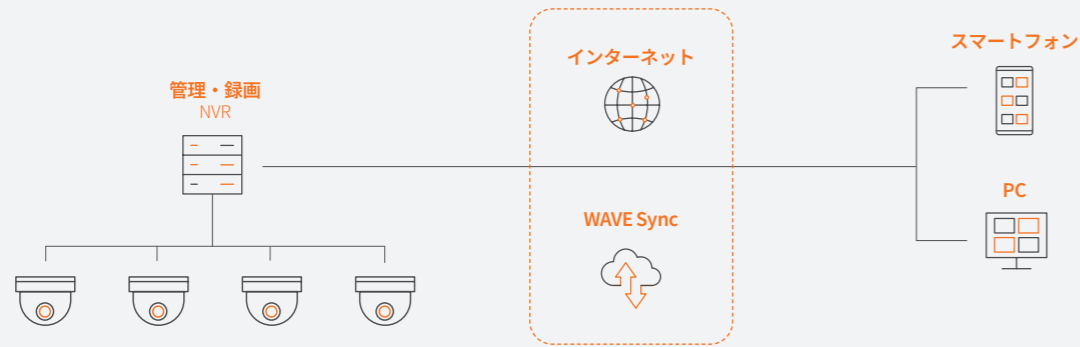

シンプルな機器構成

Wisenet Waveはシンプルな機器構成で様々な要件にフィットします。

簡単構成

統合サーバ不要

遠隔接続構成

WAVE VMS レコーダー (サーバー+VMS)

ハンファジャパン株式会社
〒108-0014 東京都港区芝4丁目10番1号ハンファビル9F
ハンファパートナー事務局
E-mail: security-partner@hanwha.com
https://step.hanwha-security.com/jap_JP

アクセスはこちら

08-2024 (M.H)

軽い
ストレスフリーな
サクサク動作

簡単
ユーザビリティなシステムで
初めての方でも
直感的な操作可能

リーズナブル
カメラライセンス費用の
みで利用可能

WAVE VMS レコーダー

多機能でマルチベンダーの素晴らしい機能が搭載されたWAVE VMSレコーダー
 WAVE VMS レコーダー1台あたり16~64台※1のカメラを管理録画可能です。
 自社でWave VMSをインストールしたサーバーを用意するのに比べると、導入が簡単な製品で、
 カメラを繋ぐだけでライブ映像表示、録画検索結果表示、カメラ追加などの管理機能を利用可能です。

※1 推奨管理台数については、サーバ仕様をご確認ください。

Wave VMSの優れた機能

ダイナミックレイアウト

レイアウトに割当てる映像の数とサイズ、位置を自由に設定できます。
 最適なチャンネル表示を設定し最も直感的な監視環境を構築。

クロッピング

拡大したいエリアを切り出して配置可能。
 注目したいエリアを切り抜き、自由にレイアウト作成できます。

AI検索

時間から映像を遡って探すのではなく、探す対象物から映像を検索。
 AIを活用した、より高度な検索ができることで、検索時間の短縮を実現。

デジタルマッピング

地図上映像配置で、位置情報を紐づけて管理することが可能。
 従来より、監視したい映像を直感的に確認。

簡単なPTZ操作

仮想パッドでのPTZ操作ではなく、直感的に向きたい方向へ
 簡単に操作。管理者が監視したい位置まで自由に回転し
 監視ができるため、より広い範囲の監視可能。

フィッシュアイ・デワーピング

フィッシュアイカメラの歪み補正が1つのボタン操作で簡単に可能。
 デワーピング後の映像は、PTZカメラのように自由に操作可能。