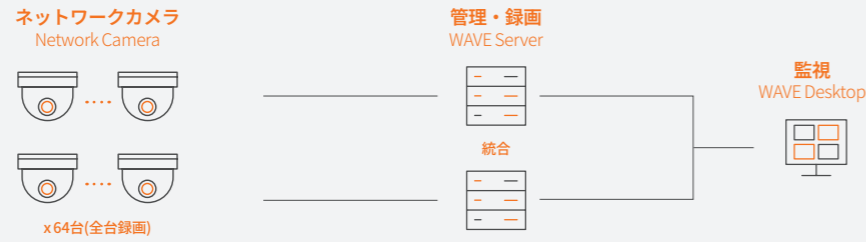

シンプルな機器構成

Wisenet Waveはシンプルな機器構成で様々な要件にフィットします。

簡単構成

統合サーバ不要

遠隔接続構成

WAVE VMS レコーダー (サーバー+VMS)

ハンファジャパン株式会社
〒108-0014 東京都港区芝4丁目10番1号ハンファビル9F
ハンファパートナー事務局
E-mail: security-partner@hanwha.com
https://step.hanwha-security.com/jap_JP

アクセスはこちら

08-2024 (M.H)

軽い
ストレスフリーな
サクサク動作

簡単
ユーザビリティなシステムで
初めての方でも
直感的な操作可能

リーズナブル
カメラライセンス費用の
みで利用可能

WAVE VMS レコーダー

多機能でマルチベンダーの素晴らしい機能が搭載されたWAVE VMSレコーダー
 WAVE VMS レコーダー1台あたり16~64台※1のカメラを管理録画可能です。
 自社でWave VMSをインストールしたサーバーを用意するのに比べると、導入が簡単な製品で、
 カメラを繋ぐだけでライブ映像表示、録画検索結果表示、カメラ追加などの管理機能を利用可能です。

※1 推奨管理台数については、サーバ仕様をご確認ください。

Wave VMSの優れた機能

ダイナミックレイアウト

レイアウトに割当てる映像の数とサイズ、位置を自由に設定できます。
 最適なチャンネル表示を設定し最も直感的な監視環境を構築。

クロッピング

拡大したいエリアを切り出して配置可能。
 注目したいエリアを切り抜き、自由にレイアウト作成できます。

AI検索

時間から映像を遡って探すのではなく、探す対象物から映像を検索。
 AIを活用した、より高度な検索ができることで、検索時間の短縮を実現。

デジタルマッピング

地図上映像配置で、位置情報を紐づけて管理することが可能。
 従来より、監視したい映像を直感的に確認。

簡単なPTZ操作

仮想パッドでのPTZ操作ではなく、直感的に向きたい方向へ
 簡単に操作。管理者が監視したい位置まで自由に回転し
 監視ができるため、より広い範囲の監視可能。

フィッシュアイ・デワーピング

フィッシュアイカメラの歪み補正が1つのボタン操作で簡単に可能。
 デワーピング後の映像は、PTZカメラのように自由に操作可能。